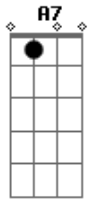

© ukulele-chords.com