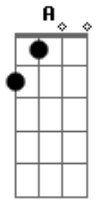

Maná - Te Solte La Rienda

Tom: **A**
Intro: **A**

Se me acabó la fuerza de mi mano izquierda
voy a dejarte el mundo para ti solita
Como al caballo blanco le solté la rienda
a ti también te suelto
y te me vas ahorita
Y cuando al fin comprendas que el amor bonito
lo tenías conmigo
Vas a extrañar mis besos en los propios brazos
del que esté contigo
Vas a sentir que lloras sin poder siquiera
derramar tu llanto
y has de querer mirarte
en mis ojos tristes
que quisiste tanto
que quisiste tanto
que quisiste tanto

Solado: **A - E - D - E - A**

Quando se quiere a fuerza rebasar la meta
y se abandona todo lo que se ha tenido
Como tú traes el alma con la rienda suelta
Como al caballo blanco le solté la rienda
a ti también te suelto y te me vas ahorita
Y cuando al fin comprendas que el amor bonito
lo tenías conmigo
Vas a extrañar mis besos en los propios brazos
del que esté contigo
Vas a sentir que lloras sin poder siquiera
derramar tu llanto
y has de querer mirarte
en mis ojos tristes
que quisiste tanto
que quisiste tanto
que quisiste tanto
Se me acabó la fuerza y te solté la rienda

Acordes

© ukulele-chords.com