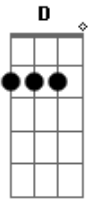

© ukulele-chords.com