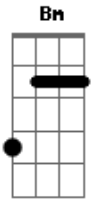

© ukulele-chords.com