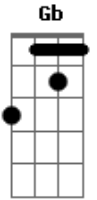

© ukulele-chords.com