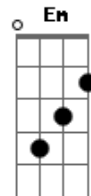

Maná - Te Lloré Un Río

tom:

Intro: G D G Am
C D G

[Primeira Parte]

G D Yo aquí llorándote un río
Em Lanzándome al olvido
D ¡Qué cosa más injusta, amor!

G D Fuiste matando mis pasiones
Em Tachando mis canciones
C Me tenías pisoteado
D Estaba desahuciado
Em D No es justo, no, bebé

[Pré-Refrão]

C D Pero este mundo ya giró
Em D Y ahora te tocó perder

[Refrão]

G Em Bebé
C D Te lloré todo un río (bebé, bebé)
G Em Bebé

C D Te lloré a reventar (bebé, bebé)
G Em Oh no, no, no
C D No tienes corazón
G Em No te vuelvo a amar
C D Te lloré todo un río
G Ahora llórame un mar

[Segunda Parte]

G D Ya no me busques, ya es muy tarde
Em Ya tengo otro amor

Acordes

© ukulele-chords.com

© ukulele-chords.com

© ukulele-chords.com

© ukulele-chords.com

© ukulele-chords.com

D Una chula sirena
G Que nada en mi piel
D Yo te perdono, no hay rencores
Em Solo los dolores
C Mi alma está arañada
D Yo, en el suelo mojado
Em D No es justo, no, bebé
[Refrão]
G Em Bebé
C D Te lloré todo un río (bebé, bebé)
G Em Bebé
C D Te lloré a reventar (bebé, bebé)
G Em Oh no, no, no
C D No tienes corazón
G Em No te vuelvo a amar
C D Te lloré todo un río
G Ahora llórame un mar
(G Em C D)
(G Em C D)
[Ponte]
G Em Verdad que un río te lloré
C D Verdad que no te vuelvo a amar
G No, no, no, no
Em C D No te vuelvo a amar
G Em Verdad que un río te lloré
C D Verdad que no te vuelvo a amar
G Em Llórame, llórame, llórame
[Final] Am D G