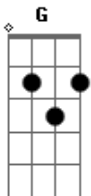

Maná - Te Lloré Un Río

tom:

Intro: G D G Am
C D G

[Primeira Parte]

G D Yo aquí llorándote un río
Em Lanzándome al olvido
D ¡Qué cosa más injusta, amor!

G D Fuiste matando mis pasiones
Em Tachando mis canciones
C Me tenías pisoteado
D Estaba desahuciado
Em D No es justo, no, bebé

[Pré-Refrão]

C D Pero este mundo ya giró
Em D Y ahora te tocó perder

[Refrão]

G Em Bebé
C D Te lloré todo un río (bebé, bebé)
G Em Bebé

C D Te lloré a reventar (bebé, bebé)
G Em Oh no, no, no
C D No tienes corazón
G Em No te vuelvo a amar
C D Te lloré todo un río
G Ahora llórame un mar

[Segunda Parte]

G D Ya no me busques, ya es muy tarde
Em Ya tengo otro amor

Acordes

© ukulele-chords.com