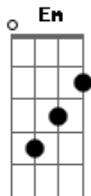

# Maná - Te Lloré Un Río

tom:

Intro: G D G Am  
C D G

[Primeira Parte]

G D Yo aquí llorándote un río  
Em Lanzándome al olvido  
D ¡Qué cosa más injusta, amor!

G D Fuiste matando mis pasiones  
Em Tachando mis canciones  
C Me tenías pisoteado  
D Estaba desahuciado  
Em D No es justo, no, bebé

[Pré-Refrão]

C D Pero este mundo ya giró  
Em D Y ahora te tocó perder

[Refrão]

G Em Bebé  
C D Te lloré todo un río (bebé, bebé)  
G Em Bebé

C D Te lloré a reventar (bebé, bebé)  
G Em Oh no, no, no  
C D No tienes corazón  
G Em No te vuelvo a amar  
C D Te lloré todo un río  
G Ahora llórame un mar

## Acordes

© ukulele-chords.com

© ukulele-chords.com

© ukulele-chords.com

© ukulele-chords.com

© ukulele-chords.com

D Una chula sirena  
G Que nada en mi piel  
D Yo te perdono, no hay rencores  
Em Solo los dolores  
C Mi alma está arañada  
D Yo, en el suelo mojado  
Em D No es justo, no, bebé  
[Refrão]  
G Em Bebé  
C D Te lloré todo un río (bebé, bebé)  
G Em Bebé  
C D Te lloré a reventar (bebé, bebé)  
G Em Oh no, no, no  
C D No tienes corazón  
G Em No te vuelvo a amar  
C D Te lloré todo un río  
G Ahora llórame un mar  
( G Em C D )  
( G Em C D )  
[Ponte]  
G Em Verdad que un río te lloré  
C D Verdad que no te vuelvo a amar  
G No, no, no, no  
Em C D No te vuelvo a amar  
G Em Verdad que un río te lloré  
C D Verdad que no te vuelvo a amar  
G Em Llórame, llórame, llórame  
[Final] Am D G