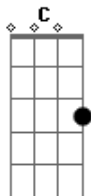

[Pré-Refrão]

C D Pero este mundo ya giró  
Em D Y ahora te tocó perder

[Refrão]

G Em Bebé  
C D Te lloré todo un río (bebé, bebé)  
G Em Bebé

C D Te lloré a reventar (bebé, bebé)  
G Em Oh no, no, no  
C D No tienes corazón  
G Em No te vuelvo a amar  
C D Te lloré todo un río  
G Ahora llórame un mar

## Acordes

© ukulele-chords.com

© ukulele-chords.com

© ukulele-chords.com

© ukulele-chords.com

© ukulele-chords.com

D Una chula sirena  
G Que nada en mi piel

D Yo te perdono, no hay rencores  
Em Solo los dolores  
C Mi alma está arañada  
D Yo, en el suelo mojado  
Em D No es justo, no, bebé

[Refrão]

G Em Bebé  
C D Te lloré todo un río (bebé, bebé)  
G Em Bebé

C D Te lloré a reventar (bebé, bebé)  
G Em Oh no, no, no

C D No tienes corazón  
G Em No te vuelvo a amar

C D Te lloré todo un río  
G Ahora llórame un mar