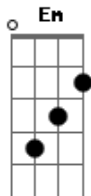

# Maná - Te Lloré Un Río

tom:

Intro: G D G Am  
C D G

[Primeira Parte]

G D Yo aquí llorándote un río  
Em Lanzándome al olvido  
D ¡Qué cosa más injusta, amor!

G D Fuiste matando mis pasiones  
Em Tachando mis canciones  
C Me tenías pisoteado  
D Estaba desahuciado  
Em D No es justo, no, bebé

[Pré-Refrão]

C D Pero este mundo ya giró  
Em D Y ahora te tocó perder

[Refrão]

G Em Bebé  
C D Te lloré todo un río (bebé, bebé)  
G Em Bebé

C D Te lloré a reventar (bebé, bebé)  
G Em Oh no, no, no  
C D No tienes corazón  
G Em No te vuelvo a amar  
C D Te lloré todo un río  
G Ahora llórame un mar

## Acordes

© ukulele-chords.com

© ukulele-chords.com

© ukulele-chords.com

© ukulele-chords.com

© ukulele-chords.com

D Una chula sirena  
G Que nada en mi piel

D Yo te perdono, no hay rencores  
Em Solo los dolores  
C Mi alma está arañada  
D Yo, en el suelo mojado  
Em D No es justo, no, bebé

[Refrão]

G Em Bebé  
C D Te lloré todo un río (bebé, bebé)  
G Em Bebé

C D Te lloré a reventar (bebé, bebé)  
G Em Oh no, no, no

C D No tienes corazón  
G Em No te vuelvo a amar

C D Te lloré todo un río  
G Ahora llórame un mar