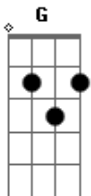

Maná - Te Lloré Un Río

tom:

Intro: G D G Am
C D G

[Primeira Parte]

G D Yo aquí llorándote un río
Em Lanzándome al olvido
D ¡Qué cosa más injusta, amor!

G D Fuiste matando mis pasiones
Em Tachando mis canciones
C Me tenías pisoteado
D Estaba desahuciado
Em D No es justo, no, bebé

[Pré-Refrão]

C D Pero este mundo ya giró
Em D Y ahora te tocó perder

[Refrão]

G Em Bebé
C D Te lloré todo un río (bebé, bebé)
G Em Bebé

C D Te lloré a reventar (bebé, bebé)
G Em Oh no, no, no
C D No tienes corazón
G Em No te vuelvo a amar
C D Te lloré todo un río
G Ahora llórame un mar

D Una chula sirena
G Que nada en mi piel
D Yo te perdono, no hay rencores
Em Solo los dolores
C Mi alma está arañada
D Yo, en el suelo mojado
Em D No es justo, no, bebé
[Refrão]
G Em Bebé
C D Te lloré todo un río (bebé, bebé)
G Em Bebé
C D Te lloré a reventar (bebé, bebé)
G Em Oh no, no, no
C D No tienes corazón
G Em No te vuelvo a amar
C D Te lloré todo un río
G Ahora llórame un mar
(G Em C D)
(G Em C D)
[Ponte]
G Em Verdad que un río te lloré
C D Verdad que no te vuelvo a amar
G No, no, no, no
Em C D No te vuelvo a amar
G Em Verdad que un río te lloré
C D Verdad que no te vuelvo a amar
G Em Llórame, llórame, llórame
[Final] Am D G