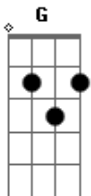

# Maná - Te Lloré Un Río

tom:

Intro: G D G Am  
C D G

[Primeira Parte]

G D Yo aquí llorándote un río  
Em Lanzándome al olvido  
D ¡Qué cosa más injusta, amor!

G D Fuiste matando mis pasiones  
Em Tachando mis canciones  
C Me tenías pisoteado  
D Estaba desahuciado  
Em D No es justo, no, bebé

[Pré-Refrão]

C D Pero este mundo ya giró  
Em D Y ahora te tocó perder

[Refrão]

G Em Bebé  
C D Te lloré todo un río (bebé, bebé)  
G Em Bebé

C D Te lloré a reventar (bebé, bebé)  
G Em Oh no, no, no  
C D No tienes corazón  
G Em No te vuelvo a amar  
C D Te lloré todo un río  
G Ahora llórame un mar

## Acordes

© ukulele-chords.com

© ukulele-chords.com

© ukulele-chords.com

© ukulele-chords.com

© ukulele-chords.com

D Una chula sirena  
G Que nada en mi piel  
D Yo te perdono, no hay rencores  
Em Solo los dolores  
C Mi alma está arañada  
D Yo, en el suelo mojado  
Em D No es justo, no, bebé  
[Refrão]  
G Em Bebé  
C D Te lloré todo un río (bebé, bebé)  
G Em Bebé  
C D Te lloré a reventar (bebé, bebé)  
G Em Oh no, no, no  
C D No tienes corazón  
G Em No te vuelvo a amar  
C D Te lloré todo un río  
G Ahora llórame un mar  
( G Em C D )  
( G Em C D )  
[Ponte]  
G Em Verdad que un río te lloré  
C D Verdad que no te vuelvo a amar  
G No, no, no, no  
Em C D No te vuelvo a amar  
G Em Verdad que un río te lloré  
C D Verdad que no te vuelvo a amar  
G Em Llórame, llórame, llórame  
[Final] Am D G