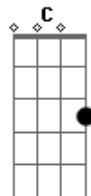

Maná - Te Lloré Un Río

tom:

Intro: G D G Am
C D G

[Primeira Parte]

G D Yo aquí llorándote un río
Em Lanzándome al olvido
D ¡Qué cosa más injusta, amor!

G D Fuiste matando mis pasiones
Em Tachando mis canciones
C Me tenías pisoteado
D Estaba desahuciado
Em D No es justo, no, bebé

[Pré-Refrão]

C D Pero este mundo ya giró
Em D Y ahora te tocó perder

[Refrão]

G Em Bebé
C D Te lloré todo un río (bebé, bebé)
G Em Bebé

C D Te lloré a reventar (bebé, bebé)
G Em Oh no, no, no
C D No tienes corazón
G Em No te vuelvo a amar
C D Te lloré todo un río
G Ahora llórame un mar

[Segunda Parte]

G D Ya no me busques, ya es muy tarde
Em Ya tengo otro amor

Acordes

© ukulele-chords.com

© ukulele-chords.com

© ukulele-chords.com

© ukulele-chords.com

© ukulele-chords.com

D Una chula sirena
G Que nada en mi piel
D Yo te perdono, no hay rencores
Em Solo los dolores
C Mi alma está arañada
D Yo, en el suelo mojado
Em D No es justo, no, bebé
[Refrão]
G Em Bebé
C D Te lloré todo un río (bebé, bebé)
G Em Bebé
C D Te lloré a reventar (bebé, bebé)
G Em Oh no, no, no
C D No tienes corazón
G Em No te vuelvo a amar
C D Te lloré todo un río
G Ahora llórame un mar
(G Em C D)
(G Em C D)
[Ponte]
G Em Verdad que un río te lloré
C D Verdad que no te vuelvo a amar
G No, no, no, no
Em C D No te vuelvo a amar
G Em Verdad que un río te lloré
C D Verdad que no te vuelvo a amar
G Em Llórame, llórame, llórame
[Final] Am D G