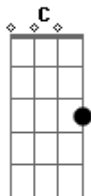

# Maná - Te Lloré Un Río

tom:

Intro: G D G Am  
C D G

[Primeira Parte]

G D Yo aquí llorándote un río  
Em Lanzándome al olvido  
D ¡Qué cosa más injusta, amor!

G D Fuiste matando mis pasiones  
Em Tachando mis canciones  
C Me tenías pisoteado  
D Estaba desahuciado  
Em D No es justo, no, bebé

[Pré-Refrão]

C D Pero este mundo ya giró  
Em D Y ahora te tocó perder

[Refrão]

G Em Bebé  
C D Te lloré todo un río (bebé, bebé)  
G Em Bebé

C D Te lloré a reventar (bebé, bebé)  
G Em Oh no, no, no  
C D No tienes corazón  
G Em No te vuelvo a amar  
C D Te lloré todo un río  
G Ahora llórame un mar

## Acordes

© ukulele-chords.com

© ukulele-chords.com

© ukulele-chords.com

© ukulele-chords.com

© ukulele-chords.com

D Una chula sirena  
G Que nada en mi piel  
D Yo te perdono, no hay rencores  
Em Solo los dolores  
C Mi alma está arañada  
D Yo, en el suelo mojado  
Em D No es justo, no, bebé  
[Refrão]  
G Em Bebé  
C D Te lloré todo un río (bebé, bebé)  
G Em Bebé  
C D Te lloré a reventar (bebé, bebé)  
G Em Oh no, no, no  
C D No tienes corazón  
G Em No te vuelvo a amar  
C D Te lloré todo un río  
G Ahora llórame un mar  
( G Em C D )  
( G Em C D )  
[Ponte]  
G Em Verdad que un río te lloré  
C D Verdad que no te vuelvo a amar  
G No, no, no, no  
Em C D No te vuelvo a amar  
G Em Verdad que un río te lloré  
C D Verdad que no te vuelvo a amar  
G Em Llórame, llórame, llórame  
[Final] Am D G