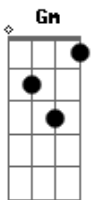

Maná - Sor Maria

Tom: F
Intro: Dm C Bb
Gm A Dm

Dm C Bb
Detrás del muro en el convento
Gm A Dm
hay un sueño en la piel
Dm C Bb
Sor María se disfraza como el viento
Gm A Dm
sueña y vuela, va con él.

Dm C Bb
Sor María encerrada,
Gm A Dm
le prohibieron libertad,
Dm C Bb
las hermanas le advirtieron con espanto
Gm A Dm
es pecado enamorarse, es virtud la castidad.

Bb C F Dm
Una mujer enamorada, decidida,
Bb C F Dm
pasma el aire, el universo y la razón.
Bb C F A
Si la luz entra en el agua, olvida el cielo
Bb C Dm
va con el sueño en la piel.

Dm Gm C F
D Gm A A

Bb Dm
Ven huir al padre Aurelio, Sor María fatal
C F
los sorprendieron en pecado capital
Bb Gm
los fusilaron a los dos,

A
mano con mano hasta el final, como los arboles que mueren de pie.

Bb C F Dm
y se soñaba con la luz de la mañana y la bandera
Bb C F Dm
que le besa el vientre y los labios y los pies
Bb C F A
se sonroja y se le encienden las mejillas.

Bb C Dm C F
Se murió con un sueño en la piel
C Dm C F
con un sueño en la piel,
C Dm C F Bb
con un sueño en la piel.

F Bb
F A#

Acordes

© ukulele-chords.com

© ukulele-chords.com

© ukulele-chords.com

© ukulele-chords.com