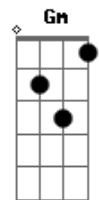

Maná - Sor Maria

Tom: F
Intro: Dm C Bb
Gm A Dm

Dm C Bb
Detrás del muro en el convento
Gm A Dm
hay un sueño en la piel
Dm C Bb
Sor María se disfraza como el viento
Gm A Dm
sueña y vuela, va con él.

Dm C Bb
Sor María encerrada,
Gm A Dm
le prohibieron libertad,
Dm C Bb
las hermanas le advirtieron con espanto
Gm A Dm
es pecado enamorarse, es virtud la castidad.

Bb C F Dm
Una mujer enamorada, decidida,
Bb C F Dm
pasma el aire, el universo y la razón.
Bb C F A
Si la luz entra en el agua, olvida el cielo
Bb C Dm
va con el sueño en la piel.

Dm Gm C F
D Gm A A

Bb Dm
Ven huir al padre Aurelio, Sor María fatal
C F
los sorprendieron en pecado capital
Bb Gm
los fusilaron a los dos,

A
mano con mano hasta el final, como los arboles que mueren de pie.

Bb C F Dm
y se soñaba con la luz de la mañana y la bandera
Bb C F Dm
que le besa el vientre y los labios y los pies
Bb C F A
se sonroja y se le encienden las mejillas.

Bb C Dm C F
Se murió con un sueño en la piel
C Dm C F
con un sueño en la piel,
C Dm C F Bb
con un sueño en la piel.

F Bb
F A#

Acordes

© ukulele-chords.com

© ukulele-chords.com

© ukulele-chords.com

© ukulele-chords.com