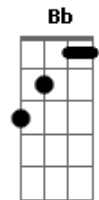

Maná - Sor Maria

Tom: F
Intro: Dm C Bb
Gm A Dm

Dm C Bb
Detrás del muro en el convento
Gm A Dm
hay un sueño en la piel
Dm C Bb
Sor María se disfraza como el viento
Gm A Dm
sueña y vuela, va con él.

Dm C Bb
Sor María encerrada,
Gm A Dm
le prohibieron libertad,
Dm C Bb
las hermanas le advirtieron con espanto
Gm A Dm
es pecado enamorarse, es virtud la castidad.

Bb C F Dm
Una mujer enamorada, decidida,
Bb C F Dm
pasma el aire, el universo y la razón.
Bb C F A
Si la luz entra en el agua, olvida el cielo
Bb C Dm
va con el sueño en la piel.

Dm Gm C F
D Gm A A

Bb Dm
Ven huir al padre Aurelio, Sor María fatal
C F
los sorprendieron en pecado capital
Bb Gm
los fusilaron a los dos,

A
mano con mano hasta el final, como los arboles que mueren de pie.

Bb C F Dm
y se soñaba con la luz de la mañana y la bandera
Bb C F Dm
que le besa el vientre y los labios y los pies
Bb C F A
se sonroja y se le encienden las mejillas.

Bb C Dm C F
Se murió con un sueño en la piel
C Dm C F
con un sueño en la piel,
C Dm C F Bb
con un sueño en la piel.

F Bb
F A#

Acordes

© ukulele-chords.com

© ukulele-chords.com

© ukulele-chords.com

© ukulele-chords.com