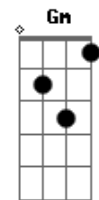

Maná - Sor Maria

Tom: F
Intro: Dm C Bb
Gm A Dm

Dm C Bb
Detrás del muro en el convento
Gm A Dm
hay un sueño en la piel
Dm C Bb
Sor María se disfraza como el viento
Gm A Dm
sueña y vuela, va con él.

Dm C Bb
Sor María encerrada,
Gm A Dm
le prohibieron libertad,
Dm C Bb
las hermanas le advirtieron con espanto
Gm A Dm
es pecado enamorarse, es virtud la castidad.

Bb C F Dm
Una mujer enamorada, decidida,
Bb C F Dm
pasma el aire, el universo y la razón.
Bb C F A
Si la luz entra en el agua, olvida el cielo
Bb C Dm
va con el sueño en la piel.

Dm Gm C F
D Gm A A

Bb Dm
Ven huir al padre Aurelio, Sor María fatal
C F
los sorprendieron en pecado capital
Bb Gm
los fusilaron a los dos,

A
mano con mano hasta el final, como los arboles que mueren de pie.

Bb C F Dm
y se soñaba con la luz de la mañana y la bandera
Bb C F Dm
que le besa el vientre y los labios y los pies
Bb C F A
se sonroja y se le encienden las mejillas.

Bb C Dm C F
Se murió con un sueño en la piel
C Dm C F
con un sueño en la piel,
C Dm C F Bb
con un sueño en la piel.

F Bb
F A#

Acordes

© ukulele-chords.com

© ukulele-chords.com

© ukulele-chords.com

© ukulele-chords.com