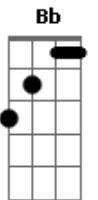

Maná - Sor Maria

Tom: F
Intro: Dm C Bb
Gm A Dm

Dm C Bb
Detrás del muro en el convento
Gm A Dm
hay un sueño en la piel
Dm C Bb
Sor María se disfraza como el viento
Gm A Dm
sueña y vuela, va con él.

Dm C Bb
Sor María encerrada,
Gm A Dm
le prohibieron libertad,
Dm C Bb
las hermanas le advirtieron con espanto
Gm A Dm
es pecado enamorarse, es virtud la castidad.

Bb C F Dm
Una mujer enamorada, decidida,
Bb C F Dm
pasma el aire, el universo y la razón.
Bb C F A
Si la luz entra en el agua, olvida el cielo
Bb C Dm
va con el sueño en la piel.

Dm Gm C F
D Gm A A

Bb Dm
Ven huir al padre Aurelio, Sor María fatal
C F
los sorprendieron en pecado capital
Bb Gm
los fusilaron a los dos,

A
mano con mano hasta el final, como los arboles que mueren de pie.

Bb C F Dm
y se soñaba con la luz de la mañana y la bandera
Bb C F Dm
que le besa el vientre y los labios y los pies
Bb C F A
se sonroja y se le encienden las mejillas.

Bb C Dm C F
Se murió con un sueño en la piel
C Dm C F
con un sueño en la piel,
C Dm C F Bb
con un sueño en la piel.

F Bb
F A#

Acordes

© ukulele-chords.com

© ukulele-chords.com

© ukulele-chords.com

© ukulele-chords.com