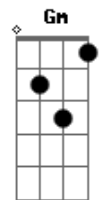

© ukulele-chords.com