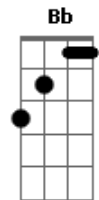

© ukulele-chords.com

© ukulele-chords.com