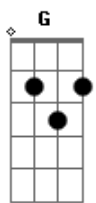

© ukulele-chords.com