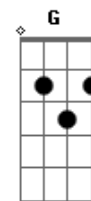

© ukulele-chords.com