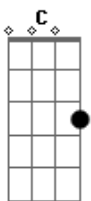

Maná - San Blas

Tom: C

Tabbed by maria de los angeles cambra :

Intro: Em7 A7 D G

Esto lo hace tres veces mas y al final toca un La y empieza el arpeggio siguiente

Arpeggio 1
Em A D G

Arpeggio 1 (x2)

Em A D G
Ela despidió a su amor, el partió en un barco en el muelle de san Blas

Arpeggio 3
G A D

Arpeggio 2

D A D A

Arpeggio 3

G A D

Arpeggio 1 (x2)

Em A D G
Su cabello se blanqueo pero ningún barco a su amor le devolvía

Em A D G
(Empieza arpeggio del intro)

D A
Sola, sola con su espíritu

D A
Sola, sola con su amor el mar

Arpeggio 3

G A D

Coro

Rasgueo

D G G D G G A

Coro

D G G D G G A

D G G D G G A

Oh no no no , sola sola se quedo

Lo sigue haciendo dos veces más y termina con los acordes riff

G D A D

G D A D

Acordes

© ukulele-chords.com