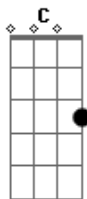

Maná - San Blas

Tom: C

Tabbed by maria de los angeles cambra :

Intro: Em7 A7 D G

Esto lo hace tres veces mas y al final toca un La y empieza el arpeggio siguiente

Arpeggio 1
Em A D G

Arpeggio 1 (x2)

Em A D G
Ela despidió a su amor, el partió en un barco en el muelle de san Blas

Em A D G
uhhhhhhh
(empieza a arpeggiar como en el intro)
Em7 A7 D G
llevaba el mismo vestido y por si el volviera no se fuera a equivocar

Em7 A7 D G
los cangrejos le mordían, su ropaje, su tristeza y su ilusión

Arpeggio 3
G A D

Arpeggio 2

D A D A

Arpeggio 3

G A D

Arpeggio 1 (x2)

Em A D G
Su cabello se blanqueo pero ningún barco a su amor le devolvía

Em A D G
(Empieza arpeggio del intro)

Se quedo ahí , se quedo hasta el fin

G G D G G D

Oh no no no , sola sola se quedo

Lo sigue haciendo dos veces más y termina con los acordes riff

G D A D

Acordes

© ukulele-chords.com

© ukulele-chords.com