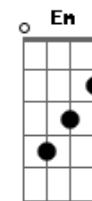

© ukulele-chords.com