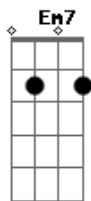

Maná - San Blas

Tom: C

Tabbed by maria de los angeles cambra :

Intro: Em7 A7 D G

Esto lo hace tres veces mas y al final toca un La y empieza el arpeggio siguiente

Arpeggio 1
Em A D G

Arpeggio 1 (x2)

Em A D G
Ela despidió a su amor, el partió en un barco en el muelle de san Blas

Arpeggio 3
G A D

Arpeggio 2

D A D A

Arpeggio 3

G A D

Arpeggio 1 (x2)

Em A D G
Su cabello se blanqueo pero ningún barco a su amor le devolvía

Em A D G
(Empieza arpeggio del intro)

D A
Sola, sola con su espíritu

D A
Sola, sola con su amor el mar

Arpeggio 3

G A D

Coro

Rasgueo

D G G D G G A

Coro

D G G D G G A

D G G D G G A

Oh no no no , sola sola se quedo

Lo sigue haciendo dos veces más y termina con los acordes riff

G D A D

G D A D

Acordes

© ukulele-chords.com