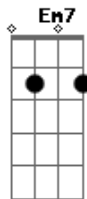

Arpeggio 3
G A D

Arpeggio 2

D A D A

Arpeggio 3

G A D

Arpeggio 1 (x2)

Em A D G
Su cabello se blanqueo pero ningún barco a su amor le devolvía

Em A D G
(Empieza arpeggio del intro)

Se quedo ahí , se quedo hasta el fin

G G D G G D

Oh no no no , sola sola se quedo

Lo sigue haciendo dos veces más y termina con los acordes riff

G D A D

Acordes

© ukulele-chords.com

© ukulele-chords.com