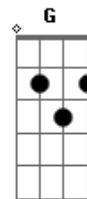

© ukulele-chords.com