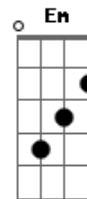

© ukulele-chords.com