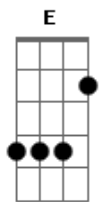

Maná - Robame El Alma

Tom: E

ROBAME EL ALMA (SUEÑOS LIQUIDOS)
Por Carlos Carvalho (Paraguay)
e-mail: M

AFINACION NORMAL

Intro: Fig. 1 Fig.2

NOTAS PARA EL VERSO

A Db A
Robame el alma y bebela
Db A
Embriagate hasta caer
Db D A Db Gb Ab
Y amame hasta enloqueceeeeeeeeeer

A Db A
Moja mis sueños con tu luz
Db A
Moja mis cabellos y mi piel
Db D A Db Gb Db D
Hay algo en ti que me pone bieeeeeeeeeeen

NOTAS PARA EL CORO = apretar solo algunas veces.

E x-7-9-9-x-x

les puse D? o A? para escuchar cual les suena mejor.

E Gb E
Robame el alma
D A Db D
Elevame con tu espiritu
E Gb E
Robame el alma
D A Db D
Inyectame fuerza con tu luz
E Gb E D D?oA? Ab

Robame el almaaaaaáaaaa

VERSO

Robame el alma y siembrala
Entre tu pecho y corazon
Entre las nubes de tu pasion

Desnuda mi alma y curala
Llena mis ojos con tu luz
Llena mi amor con tu espiritu
CORO...

SOLO

2X

CORO

VARIACION (CON NOTAS DEL CORO)

A Db D A Db D E Gb
Desnuuuudameeee el alma y cuuuuurame el almaaaaaáaa
E D A Ab
Robame todo el alma

A Db D A Db D E Gb
Desnuuuudameeee el alma y cuuuuurame el almaaaaaáaa
E D A Db

Robame todo el alma

A con Fig.1
ye ye ye ye

Eso es todo.!.

Acordes

© ukulele-chords.com