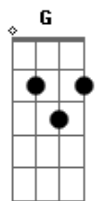

Y en mis ojos no ha parado de llover

Instrumental (**D A2 D Bm G D A**)

D **A2** **D** **A2** **Bm** **G**
Sigue lloviendo, le sigue lloviendo al corazón
D **A**

Dime que diablos voy a hacer
D **A2** **D** **A2** **Bm** **G**
Sigue lloviendo, le sigue lloviendo al corazón
D **A**

Y en mis ojos no ha parado de llover

(**D A2**)
No para de llover
No ha parado de llover

Acordes

© ukulele-chords.com

© ukulele-chords.com

© ukulele-chords.com

© ukulele-chords.com

© ukulele-chords.com