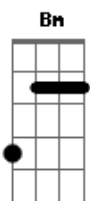

© ukulele-chords.com