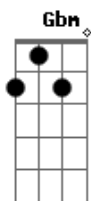

Maná - Mi Reina Del Dolor

Tom: A
Intro: A D Gbm D (3x)

A E Gbm D
Vas por el mundo destrozando corazones
A E Gbm D
podrás tener mas de mil hombres a tus pies
A E Gbm D
pero mi amor ya lo verás no lo repones
A E Gbm D A E Gbm D
óyeme nena tu mi reina te me vas a volar

A E Gbm D
Cuando me vaya empezará a valorarme
A E Gbm D
amor del bueno nunca es fácil encontrar
A E Gbm D
de ti mi vida ya no vuelvo a enamorarme
A E Gbm D
vete al infierno y te me pintas a volar

A E Gbm D
Prefiero sólo que engañado mi reina del dolor
A E Gbm D
prefiero sólo que engañado que tengas suerte amor
A E Gbm D A
te digo adiós me voy mi reina del dolor

A E Gbm D
Hoy me pregunto por que quieres humillarme
A E Gbm D
aunque me amaste por favor déjame en paz
A E Gbm D
y aunque me pidas de rodillas "voy a amarte"
A E Gbm D
hoy me di cuenta de mi triste realidad
A Gbm
hoy me di cuenta de mi error lo sé (lo sé)
E E
mi reina del dolor

A E Gbm D
Prefiero solo que engañado mi reina del dolor
A E Gbm D
prefiero solo que engañado que tengas suerte amor
A E Gbm D
te digo adios me voy mi reina del dolor

Gbm Bm E
No me hieras mas no mi amor

Gbm
mi sirena del dolor
(Gbm) E
hoy me doy cuenta del vacío

Bm Gbm
quedas ya en el olvido
E A E
uo oh oh oh uh oh oh oh

(solo) Gbm D Bm E x4
Prefiero solo que engañado mi reina del amor

A E Gbm D
Y aunque me imploras y me llores jamas yo volveré
A E Gbm D
y aunque me pidas de rodillas jamas yo volveré
A E Gbm D A E Gbm D
te digo adios byebye mi reina del dolor

Gbm Bm E
No me hieras mas no mi amor

Gbm
mi sirena del dolor
(Gbm) E Bm Gbm
uh oh oh oh uh oh oh oh uh oh oh oh
E A E
uh oh oh oh Uh oh oh oh

Gbm D Bm
Prefiero solo que engañado mi reina del dolor
E Gbm D Bm Em
reina del dolor

Acordes

© ukulele-chords.com

© ukulele-chords.com

© ukulele-chords.com

© ukulele-chords.com

© ukulele-chords.com

© ukulele-chords.com