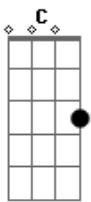

Maná - Manda Una Señal

Tom: C
Intro: G C G Am G

C
Te quiero si te quiero
G Am G
voy andando como fiera tras tus pies amor
C G
Te veo y te deseo pero tu
Am G
tienes tu dueño y no te puedes safar
Am G C
Los dias se pasan sin ti
Am G C
Las noches se alargan sin ti
Dm G
Sin tu amor sin tus besos
C Am Em G
Ay si tuvieras libertad a tu lado yo estaria amor
C Am Em G
Hey dame dame una señal cuando seas libre mi amor
F C G Am
Hay yo no puedo soportar no me quiero derrumbar
F C G Am
Mandame un mensaje una señal manda una señal de amor
Em Am
manda una señal amor
C G Am G

C G Am G
Te veo acorralada de unos brazos que no te dejan mover
C G Am G
te deseo me deseas pero estas muy aprisionada corazon
Am G C
Y no vivire sin tu amor
Am G C Cm G
Y no parare hasta tener tu amor y tus besos
C Am Em G
Hey estoy viviendo sin vivir estoy muriendo sin poder morir
C Am Em G
Hey dime dime tell me too cuando seas libre mi amor
F C G Am
Hay no lo puedo soportar no me quiero derrumbar
F C G Am
Mandame un mensaje una señal mandame tu luz amor
Em Am
manda una señal amor
Am F C G
Am F C G
Am F C G
Vivir sin ti vivir estarse muriendo sin morir
Am F C G
Estar sin ti estar estarse muriendo sin morir
Am F C G
Amor donde estaras manda un mensaje una señal
Am F C G Am F C G
Y no no parare no vivire sin ti amor no

Acordes

© ukulele-chords.com