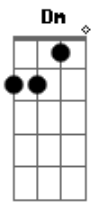

© ukulele-chords.com