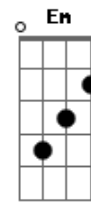

© ukulele-chords.com