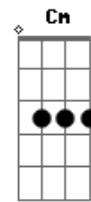

© ukulele-chords.com