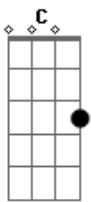

Maná - Manda Una Señal

Tom: C
Intro: G C G Am G

C
Te quiero si te quiero
G Am G
voy andando como fiera tras tus pies amor
C G
Te veo y te deseo pero tu
Am G
tienes tu dueño y no te puedes safar
Am G C
Los dias se pasan sin ti
Am G C
Las noches se alargan sin ti
Dm G
Sin tu amor sin tus besos

C Am Em G
Ay si tuvieras libertad a tu lado yo estaria amor
C Am Em G
Hey dame dame una señal cuando seas libre mi amor
F C G Am
Hay yo no puedo soportar no me quiero derrumbar
F C G Am
Mandame un mensaje una señal manda una señal de amor
Em Am
manda una señal amor

C G Am G

C G Am G
Te veo acorralada de unos brazos que no te dejan mover
C G Am G
te deseo me deseas pero estas muy aprisionada corazon
Am G C
Y no vivire sin tu amor
Am G C Cm G
Y no parare hasta tener tu amor y tus besos

C Am Em G
Hey estoy viviendo sin vivir estoy muriendo sin poder morir
C Am Em G
Hey dime dime tell me too cuando seas libre mi amor
F C G Am
Hay no lo puedo soportar no me quiero derrumbar
F C G Am
Mandame un mensaje una señal mandame tu luz amor
Em Am
manda una señal amor

Am F C G

Am F C G

Am F C G
Vivir sin ti vivir estarse muriendo sin morir
Am F C G
Estar sin ti estar estarse muriendo sin morir
Am F C G
Amor donde estaras manda un mensaje una señal
Am F C G Am F C G
Y no no parare no vivire sin ti amor no

Acordes

© ukulele-chords.com