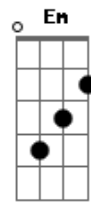

© ukulele-chords.com