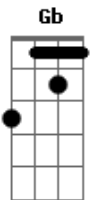

© ukulele-chords.com