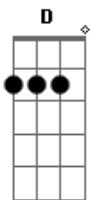

Maná - Lo Siento

Tom: D

Em
 Lo siento
 Bm Em Bm
 no te siento ahora
 Em
 lo siento
 Bm Em Bm
 no te quiero mas.
 Em Bm
 No quiero estar
 Em Bm
 mas a tu lado
 Em Bm
 no quiero ser
 Em Bm
 ya mas de ti.
 A
 Es que a ti
 G
 solo te interesa
 oro, plata,
 A
 y todo aquello que tu crees
 G
 no es, que es.
 D
 Lo siento
 Gb
 lo siento
 Bm
 lo siento
 G D A G
 lo siento.
 Em Bm
 Tus rojos labios

Em Bm
 no comprendo
 Em Bm
 tu bella cara
 Em Bm
 es una mas.
 Em Bm Em Bm
 Tu risa solo la improvisas
 Em Bm Em Bm
 y tus caricias van de mas.

A
 Es que a ti
 G
 solo te interesa
 la riqueza
 A
 y todo aquello que tu crees
 G
 no es , que es.

D
 Lo siento
 Gb
 lo siento
 Bm
 lo siento
 G
 lo siento.

D
 Lo siento
 Gb
 lo siento
 Bm
 lo siento
 G D A G
 lo siento.

Se repite Lo siento, etc...

Acordes

© ukulele-chords.com

© ukulele-chords.com

© ukulele-chords.com