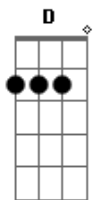

Maná - Lo Siento

Tom: D

Em
 Lo siento
 Bm Em Bm
 no te siento ahora
 Em
 lo siento
 Bm Em Bm
 no te quiero mas.
 Em Bm
 No quiero estar
 Em Bm
 mas a tu lado
 Em Bm
 no quiero ser
 Em Bm
 ya mas de ti.
 A
 Es que a ti
 G
 solo te interesa
 oro, plata,
 A
 y todo aquello que tu crees
 G
 no es, que es.
 D
 Lo siento
 Gb
 lo siento
 Bm
 lo siento
 G D A G
 lo siento.
 Em Bm
 Tus rojos labios

Em Bm
 no comprendo
 Em Bm
 tu bella cara
 Em Bm
 es una mas.
 Em Bm Em Bm
 Tu risa solo la improvisas
 Em Bm Em Bm
 y tus caricias van de mas.

A
 Es que a ti
 G
 solo te interesa
 la riqueza
 A
 y todo aquello que tu crees
 G
 no es , que es.

D
 Lo siento
 Gb
 lo siento
 Bm
 lo siento
 G
 lo siento.

D
 Lo siento
 Gb
 lo siento
 Bm
 lo siento
 G D A G
 lo siento.

Se repite Lo siento, etc...

Acordes

© ukulele-chords.com

© ukulele-chords.com

© ukulele-chords.com