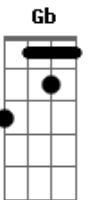

© ukulele-chords.com