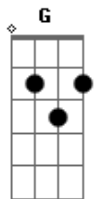

© ukulele-chords.com