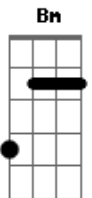

© ukuilele-chords.com