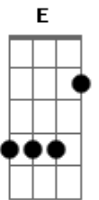

© ukulele-chords.com