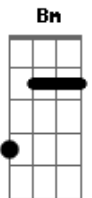

© ukulele-chords.com