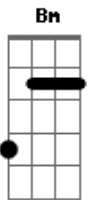

© ukulele-chords.com