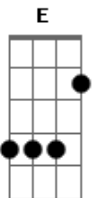

© ukuilele-chords.com