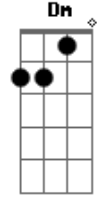

© ukulele-chords.com

© ukulele-chords.com