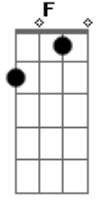

© ukulele-chords.com

© ukulele-chords.com