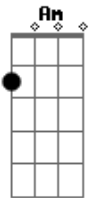

Maná - Entre por la Ventana

Tom: C

Am
HAY UNA FIESTA HOY
F G Am F-G
NO ME INVITARON
Am
F G Am F-G
VA A ESTAR LA CHICA QUE
SIEMPRE HE DESEADO.
Am
F G Am Dm
EH OH,
LA TENGO QUE PESCAR
Am
F G Am Dm
EH OH,
ME TENGO QUE COLAR.
F G
MUSICA
F G
LA RADIO SIN PARAR
F G
MUSICA
F G
TODO EL MUNDO BAILA.
C Em Dm
EH OH, EH EH OH
G C Em-Dm-G
EN LA FIESTA ME COLE
C Em Dm
EH OH, EH EH OH
G Am Dm-G
ENTRE POR LA VENTANA.
C Em Dm
EH OH, EH EH OH
G C Em-Dm-G

EN LA FIESTA ME COLE
C Em Dm
EH OH, EH EH OH
G C
ENTRE POR LA VENTANA.
Am
F G Am F-G
LA CHICA YA CAYO
F G Am F-G
ESTA CONTROLADA
Am
F G Am F-G
LA INVITO A BAILAR
F G Am F-G
ESTA ALBOROTADA.
Am
F G Am F-G
EH OH,
ME VIENES A SACAR
Am
F G Am
EH OH
ME LA VOY A LLEVAR.
C Em Dm
EH OH, EH EH OH
G C Em-Dm-G
EN LA FIESTA ME COLE
C Em Dm
EH OH, EH EH OH
G Am Dm-G
ENTRE POR LA VENTANA.
C Em Dm
EH OH, EH EH OH
G C Em-Dm-G
EN LA FIESTA ME COLE
C Em Dm
EH OH, EH EH OH
G C
ENTRE POR LA VENTANA.

Acordes

© ukulele-chords.com

© ukulele-chords.com

© ukulele-chords.com

© ukulele-chords.com

© ukulele-chords.com

© ukulele-chords.com

© ukulele-chords.com

© ukulele-chords.com