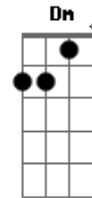

© ukulele-chords.com