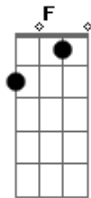

© ukulele-chords.com