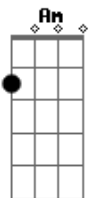

© ukulele-chords.com