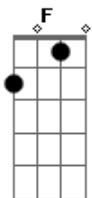

© ukulele-chords.com