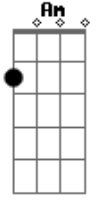

© ukulele-chords.com

© ukulele-chords.com