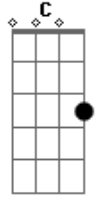

Maná - Entre por la Ventana

Tom: C

Am
HAY UNA FIESTA HOY
F G Am F-G
NO ME INVITARON
Am
F G Am F-G
VA A ESTAR LA CHICA QUE
SIEMPRE HE DESEADO.
Am
F G Am Dm
EH OH,
LA TENGO QUE PESCAR
Am
F G Am Dm
EH OH,
ME TENGO QUE COLAR.
F G
MUSICA
F G
LA RADIO SIN PARAR
F G
MUSICA
F G
TODO EL MUNDO BAILA.
C Em Dm
EH OH, EH EH OH
G C Em-Dm-G
EN LA FIESTA ME COLE
C Em Dm
EH OH, EH EH OH
G Am Dm-G
ENTRE POR LA VENTANA.
C Em Dm
EH OH, EH EH OH
G C Em-Dm-G

EN LA FIESTA ME COLE
C Em Dm
EH OH, EH EH OH
G C
ENTRE POR LA VENTANA.
Am
F G Am F-G
LA CHICA YA CAYO
F G Am F-G
ESTA CONTROLADA
Am
F G Am F-G
LA INVITO A BAILAR
F G Am F-G
ESTA ALBOROTADA.
Am
F G Am F-G
EH OH,
ME VIENES A SACAR
Am
F G Am
EH OH
ME LA VOY A LLEVAR.
C Em Dm
EH OH, EH EH OH
G C Em-Dm-G
EN LA FIESTA ME COLE
C Em Dm
EH OH, EH EH OH
G Am Dm-G
ENTRE POR LA VENTANA.
C Em Dm
EH OH, EH EH OH
G C Em-Dm-G
EN LA FIESTA ME COLE
C Em Dm
EH OH, EH EH OH
G C
ENTRE POR LA VENTANA.

Acordes

© ukulele-chords.com