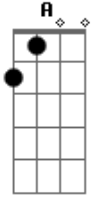

© ukulele-chords.com

© ukulele-chords.com