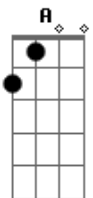

© ukulele-chords.com