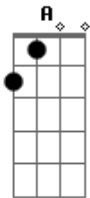

© ukulele-chords.com