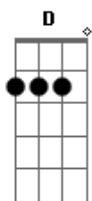

Em A D G
llevaba el mismo vestido y por si el volviera no se fuera a equivocar
Em A D G
los cangrejos le mordían, su ropaje, su tristeza y su ilusión
Em A D G
y del tiempo se escurrió , y sus ojos se le llenaron de amaneceres
Em A D G
y del mar se enamoro, y su cuerpo se enraizó en el muelle

Coro
(se usan los tonos pero punteándolos)
D A
Sola, sola en el olvido (riff2)
D A
Sola, sola con su espíritu(riff2)
D A
Sola, sola con su amor el mar(riff2)
G A D

Sola, en el muelle de San Blas(riff3)

Riff2

Riff3

en esta parte se repite la intro o se tocan sus tonos (háganlo como mas les guste)

Em,D,A,G,D x2
(riff 1)

Em A D G
Su cabello se blanqueo pero ningún barco a su amor le devolvía
Em A D G
Y en el pueblo le decían , le decían la loca del muelle de San Blas
Em A D G
Y una tarde de abril la intentaron trasladar al manicomio
Em A D G
Nadie la pudo arrancar y del mar nunca jamás la separaron

Coro
Interludio o brigde
(aquí se tocan los tonos de las estrofas tantas veces sea necesario para regresar a la canción)
D,A x 3 y la ultima G,A,D
(esta parte es como en el coro pero solo tocan la guitarra y la voz principal de la canción)
Sola en el olvido(riff2)
Sola con su espíritu(riff2)
Sola con su amor el mar(riff3)
Coro

D G
Se quedo, se quedo ,sola , sola
D G
Se quedo, se quedo con el sol y con el mar
D
Se quedo ahí , se quedo hasta el fin
G D
Se quedo ahí, se quedo en el muelle de San Blas
G D
Oh no no no , sola sola se quedo

Acordes