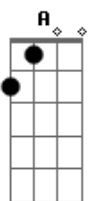

© ukulele-chords.com