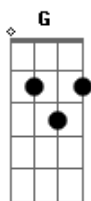

© ukulele-chords.com