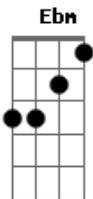

Maná - El Verdadero Amor Perdona

Tom: C

(com acordes na forma de Capotraste na 6ª casa Gb)
Intro: Ebm Bbm B Gb

Ebm Bbm B Gb
Tienes todos los espacios inundados de tu ausencia
Ebm Bbm B Gb
inundados de silencio no hay palabras, no hay perdon
Ebm Bbm B Gb
tu me tienes olvidado no respondes al llamado
Ebm Bbm B
no eches tierra a la palabra me condenas a la nada
no me entierres sin perdon

Ebm Db B
Mira corazón que es el engaño se revierte y hace daño
Ebm Bbm Bbm
se revienta en el aire como pompas de jabon.
Ebm Bbm B
Como pude haberte yo herido engañarte y ofendido
Ebm Bbm
alma gemela no te olvido aunque me arranque el corazón

Ebm Bbm B Gb
Un error es algo humano no justifico la traicion
Ebm Bbm B
los amantes verdaderos se comprenden, se aman y se olvidan del rencor
Ebm Bbm B Gb
La noche empieza a amotinarse de sueños rotos y el dolor
Ebm Bbm B
y me revuelco en la cama aferrandome a la nada implorando tu perdon

Ebm Bbm B Gb
El verdadero amor perdona
Si el amor es verdadero no se quiebra, no abandona

Acordes

© ukulele-chords.com

© ukulele-chords.com

© ukulele-chords.com

© ukulele-chords.com

© ukulele-chords.com

© ukulele-chords.com