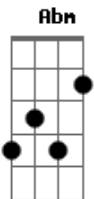

© ukulele-chords.com