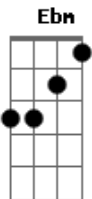

© ukulele-chords.com