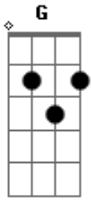

Bm7
Sola, sola, con su espíritu
D
Sola, sola, con el sol y el mar
G A
Sola, oh

Bm7 **A A**
Sola, sola, con su espíritu
D **A**
Sola, sola, con su amor el mar
G A **D**
Sola, en el muelle de San Blas

D **A**
Sola, sola, en el olvido

[Final] **D G**
D G A

Acordes

© ukulele-chords.com