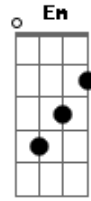

© ukulele-chords.com