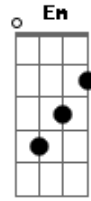

Maná - El Muelle De San Blas

tom:

Intro: Em A D G

[Tab - Dedilhado Intro]

Parte 1 de 2

Parte 2 de 2

[Primeira Parte]

Em A Ella despidió a su amor
 D El partió en un barco
 G En el muelle de San Blas
 Em A El juro y que volvería
 D Y empapada en llanto ella
 G Juró que esperaría
 Em A Miles de lunas pasaron
 D Y siempre ella estaba en
 G El muelle esperando
 Em A Muchas tardes se anidaron
 D G Se anidaron en su pelo y en sus labios
 (Em A D G)
 (Em A D G)

[Refrão]

D A Sola, sola, en el olvido
 Bm7 A A Sola, sola, con su espíritu
 D A Sola, sola, con su amor en mar
 G A D Sola, en el muelle de San Blas

[Solo] Bm7 G Bm7
 A A A7

[Tab - Solo]

Parte 1 de 4

Parte 2 de 4

Parte 3 de 4

Parte 4 de 4

[Refrão]

D A Sola, sola, en el olvido

Bm7
Sola, sola, con su espíritu
D
Sola, sola, con el sol y el mar
G A
Sola, oh

Bm7 **A A**
Sola, sola, con su espíritu
D **A**
Sola, sola, con su amor el mar
G A **D**
Sola, en el muelle de San Blas

D **A**
Sola, sola, en el olvido

[Final] **D G**
D G A

Acordes

© ukulele-chords.com

© ukulele-chords.com

© ukulele-chords.com

© ukulele-chords.com

© ukulele-chords.com