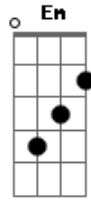

Maná - El Muelle De San Blas

tom:

Intro: Em A D G

[Tab - Dedilhado Intro]

Parte 1 de 2

Parte 2 de 2

[Primeira Parte]

Em A Ella despidió a su amor
 D El partió en un barco
 G En el muelle de San Blas
 Em A El juro y que volvería
 D Y empapada en llanto ella
 G Juró que esperaría
 Em A Miles de lunas pasaron
 D Y siempre ella estaba en
 G El muelle esperando
 Em A Muchas tardes se anidaron
 D G Se anidaron en su pelo y en sus labios
 (Em A D G)
 (Em A D G)

[Refrão]

D A Sola, sola, en el olvido
 Bm7 A A Sola, sola, con su espíritu
 D A Sola, sola, con su amor en mar
 G A D Sola, en el muelle de San Blas

[Solo] Bm7 G Bm7
 A A A7

[Tab - Solo]

Parte 1 de 4

Parte 2 de 4

Parte 3 de 4

Parte 4 de 4

[Refrão]

D A Sola, sola, en el olvido

Bm7
Sola, sola, con su espíritu
D
Sola, sola, con el sol y el mar
G A
Sola, oh

Bm7 **A A**
Sola, sola, con su espíritu
D **A**
Sola, sola, con su amor el mar
G A **D**
Sola, en el muelle de San Blas

D **A**
Sola, sola, en el olvido

[Final] **D G**
D G A

Acordes

© ukulele-chords.com

© ukulele-chords.com

© ukulele-chords.com

© ukulele-chords.com

© ukulele-chords.com