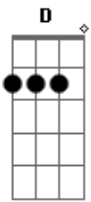

© ukulele-chords.com