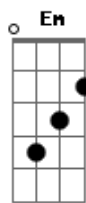

Maná - Corazon Espinado

tom:

D

Intro: ducción

Cómo me duele el olvido (con guitarra acústica)
 Cómo duele el corazón (con guitarra eléctrica)

Cómo me duele estar vivo

Sin tenerte a un lado amor

Esa mujer me esta matando, me ha espinado el corazón

Corazón espinado, corazón espinado, hay corazón espinado

Por mas que trato de olvidarla, mi alma no da razón

Mi corazón aplastado

Dolido y abandonado, a ver a ver

Segunda guitarra

Cuanto amor y que dolor nos quedo, aaahh? aay corazón espinado
 como duele, me duele mamá, aaahh? ay como me duele el amor

Hechele mi Carlitos
 Solo

coro
Em **Bm**
 como me duele el olvido
Em **Bm**
 como duele el corazon
D **A**
 como me duele estar vivo
Em **Gbm**
 sin tenerte a un lado amor

(rasga rápido en la primer cuerda)

Gbm **Bm**
 corazon espinado
Bm **Gbm**
 corazon espinado

Acordes

D

© ukulele-chords.com

Bm

© ukulele-chords.com

Gbm

© ukulele-chords.com