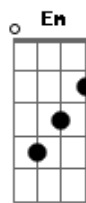

Maná - Corazon Espinado

tom:

D

Intro: ducción

Cómo me duele el olvido (con guitarra acústica)
 Cómo duele el corazón (con guitarra eléctrica)

Cómo me duele estar vivo

Sin tenerte a un lado amor

Esa mujer me esta matando, me ha espinado el corazón

Corazón espinado, corazón espinado, hay corazón espinado

Por mas que trato de olvidarla, mi alma no da razón

Mi corazón aplastado

Dolido y abandonado, a ver a ver

Segunda guitarra

Cuanto amor y que dolor nos quedo, aaahh? aay corazón espinado
 como duele, me duele mamá, aaahh? ay como me duele el amor

Hechele mi Carlitos
 Solo

coro
Em **Bm**
 como me duele el olvido
Em **Bm**
 como duele el corazon
D **A**
 como me duele estar vivo
Em **Gbm**
 sin tenerte a un lado amor

(rasga rápido en la primer cuerda)

Gbm **Bm**
 corazon espinado
Bm **Gbm**
 corazon espinado

Acordes

D

© ukulele-chords.com

Bm

© ukulele-chords.com

Gbm

© ukulele-chords.com