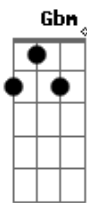

Hechele mi Carlitos
 Solo

coro
Em **Bm**
 como me duele el olvido
Em **Bm**
 como duele el corazon
D **A**
 como me duele estar vivo
Em **Gbm**
 sin tenerte a un lado amor

(rasga rápido en la primer cuerda)

Gbm **Bm**
 corazon espinado
Bm **Gbm**
 corazon espinado

Acordes

D

© ukulele-chords.com

Bm

© ukulele-chords.com

Gbm

© ukulele-chords.com