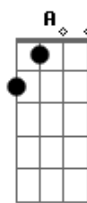

A

© ukulele-chords.com