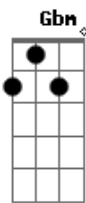

Hechele mi Carlitos
 Solo

coro
Em **Bm**
 como me duele el olvido
Em **Bm**
 como duele el corazon
D **A**
 como me duele estar vivo
Em **Gbm**
 sin tenerte a un lado amor

(rasga rápido en la primer cuerda)

Gbm **Bm**
 corazon espinado
Bm **Gbm**
 corazon espinado

Acordes

D

© ukulele-chords.com

Bm

© ukulele-chords.com

Gbm

© ukulele-chords.com