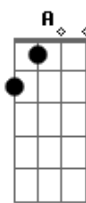

A

© ukulele-chords.com