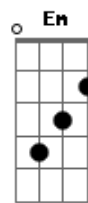

# Maná - Corazon Espinado

tom:

D

Intro: ducción

Cómo me duele el olvido ( con guitarra acústica )  
 Cómo duele el corazón ( con guitarra eléctrica)

Cómo me duele estar vivo

Sin tenerte a un lado amor

Esa mujer me esta matando, me ha espinado el corazón

Corazón espinado, corazón espinado, hay corazón espinado

Por mas que trato de olvidarla, mi alma no da razón

Mi corazón aplastado

Dolido y abandonado, a ver a ver

Segunda guitarra

Cuanto amor y que dolor nos quedo, aaahh? aay corazón espinado  
 como duele, me duele mamá, aaahh? ay como me duele el amor

Gbm Bm  
 corazon espinado  
 Bm Gbm  
 corazon espinado

## Acordes

**D**

© ukulele-chords.com

**Bm**

© ukulele-chords.com

**Gbm**

© ukulele-chords.com

**Em**