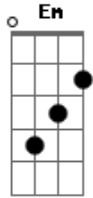

© ukulele-chords.com