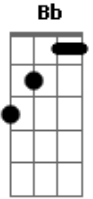

© ukulele-chords.com