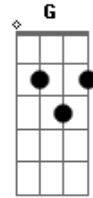

© ukulele-chords.com