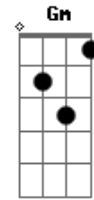

© ukulele-chords.com