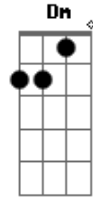

© ukulele-chords.com