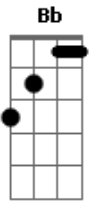

© ukulele-chords.com