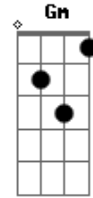

© ukulele-chords.com