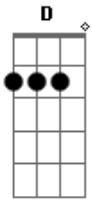

© ukulele-chords.com