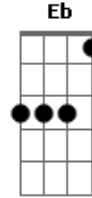

© ukulele-chords.com