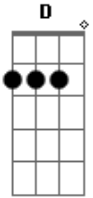

© ukulele-chords.com