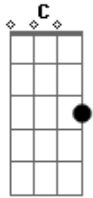

Maná - Cayo Mi Nave

Tom: C

Em C
Cayo mi nave
D Em D
En un raro planeta
Em C
Me encuentro solo
D Em D
Dentro de una espesa selva
Em C D
No se a donde ir
Em D
No quiero morir
Em D
Y mi planeta esta
Em D
A cien años luz
Em C D
Mis vibraciones dicen
Em D
Que alguien me vigila
Em C D
Extraños seres vienen a mi
Em D
Corriendo en fila
Em C D
Lanzas y arcos traen
Em D
Que pesadilla
Em D Em D
Me quieren atrapar !NO!
Em D
Mi nave cayo
Bm C G D
Se destrozo

Em D Bm C
Un canibal que se me acerco
Em C D
Me quieren incendiar
Em G D
En una gran hoguera
Em C D
Alrededor de mi
Em G D
Brincando en gran griteria
Em C D
Una mujer me vio
Em D
Ella me sonrió
Em D
Ella me fue a morder
Em
El dedo del pie
Em D
Mi nave cayo
Bm C D
Se destrozo
Em D Bm C
Un canibal que se me acerco
Gm F Dm Eb Bb F
El canibal es devorador
Gm F Dm Eb Bb F
El canibal esta alrededor
Gm F Dm Eb Bb F
Acabado estoy, no no no no
Gm F
Mi nave cayo
Dm Eb
Se destrozo

Acordes

© ukulele-chords.com