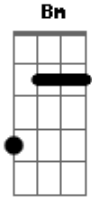

© ukulele-chords.com