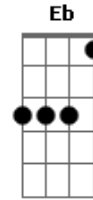

© ukulele-chords.com