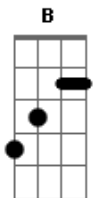

© ukulele-chords.com