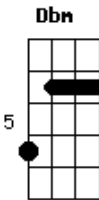

© ukulele-chords.com

© ukulele-chords.com