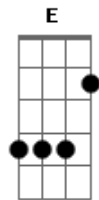

Maná - Angel de Amor

Tom: A
Intro: (2 vezes)
Guitarra 1

Guitarra 2
(2 vezes)
Gb D E Dbm Gb D E

RIFF 1:

RIFF 2:

Gb D E Dbm Gb D E Dbm
¿Quién te cortó las alas mi ángel?
Gb D E Dbm Gb D E Dbm
¿Quién te arrancó los sueños hoy?
Gb D E Dbm Gb D E Dbm Gb D E Dbm
¿Quién te arrodilló para humillarte?
Gb D E Dbm Gb D E Dbm
¿Y quién enjauló tu alma, amor?

D
Déjame curarte vida
E Db
Déjame darte, todo mi amor

Gb D E Dbm Gb D E Dbm
Ángel, ángel, ángel de amor
Gb D
no te abandones
E Dbm Gb D E
no te derrumbes amor

Gb D E Dbm Gb D E Dbm
Ángel, ángel, ángel te doy mi amor
Gb D
abre tus alas
E Dbm Gb D E A
deja tus sueños volar

PRESOLO:
(2 vezes)

SOLO:
(primeira parte)

RIFF 2
(2 vezes)

Gb D E Dbm Gb D E Dbm
Ángel, somos arena y mar
Gb D
no te abandones
E Dbm Gb D E Dbm
no te derrumbes amor

Gb D E A Gb D E Dbm
Ángel, ángel, ángel te doy mi amor
Gb D
abre tus alas
E Dbm Gb D E Dbm
deja tus sueños volar

OUTRO:
(Gb D E A)
Ángel de amor
pero mi amor ya nunca te derrumbes
ángel de amor
pero mi amor ya nunca te derrumbes

Termina em E

Acordes utilizados:

Acordes

© ukulele-chords.com

© ukulele-chords.com

© ukulele-chords.com