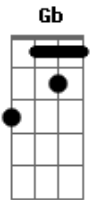

PRESOLO:
(2 vezes)

SOLO:
(primeira parte)

RIFF 2
(2 vezes)

Gb D E Dbm Gb D E Dbm
Ángel, somos arena y mar
Gb D
no te abandones
E Dbm Gb D E Dbm
no te derrumbes amor

Gb D E A Gb D E Dbm
Ángel, ángel, ángel te doy mi amor
Gb D
abre tus alas
E Dbm Gb D E Dbm
deja tus sueños volar

OUTRO:
(Gb D E A)
Ángel de amor
pero mi amor ya nunca te derrumbes
ángel de amor
pero mi amor ya nunca te derrumbes

Termina em E

Acordes utilizados:

Acordes

© ukulele-chords.com

© ukulele-chords.com

© ukulele-chords.com