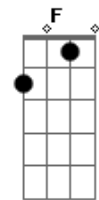

© ukulele-chords.com