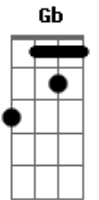

© ukulele-chords.com