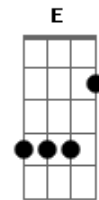

Maná - Angel de Amor

Tom: A
Intro: (2 vezes)
Guitarra 1

Guitarra 2
(2 vezes)
Gb D E Dbm Gb D E

RIFF 1:

RIFF 2:

Gb D E Dbm
¿Quién te cortó las alas mi ángel?
Gb D E Dbm
¿Quién te arrancó los sueños hoy?
Gb D E Dbm Gb D E Dbm
¿Quién te arrodilló para humillarte?
Gb D E Dbm Gb D E Dbm
¿Y quién enjauló tu alma, amor?

D
Déjame curarte vida
E Db
Déjame darte, todo mi amor

Gb D E Dbm Gb D E Dbm
Ángel, ángel, ángel de amor
Gb D
no te abandones
E Dbm Gb D E
no te derrumbes amor

Gb D E Dbm Gb D E Dbm
Ángel, ángel, ángel te doy mi amor
Gb D
abre tus alas
E Dbm Gb D E A
deja tus sueños volar

PRESOLO:
(2 vezes)

SOLO:
(primeira parte)

RIFF 2
(2 vezes)

Gb D E Dbm Gb D E Dbm
Ángel, somos arena y mar
Gb D
no te abandones
E Dbm Gb D E Dbm
no te derrumbes amor

Gb D E A Gb D E Dbm
Ángel, ángel, ángel te doy mi amor
Gb D
abre tus alas
E Dbm Gb D E Dbm
deja tus sueños volar

OUTRO:
(Gb D E A)
Ángel de amor
pero mi amor ya nunca te derrumbes
ángel de amor
pero mi amor ya nunca te derrumbes

Termina em E

Acordes utilizados:

Acordes

© ukulele-chords.com

© ukulele-chords.com

© ukulele-chords.com