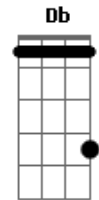

© ukulele-chords.com