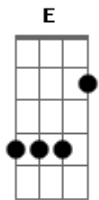

Maná - Angel de Amor

Tom: A
Intro: (2 vezes)
Guitarra 1

Guitarra 2
(2 vezes)
Gb D E Dbm Gb D E

RIFF 1:

RIFF 2:

Gb D E Dbm
¿Quién te cortó las alas mi ángel?
Gb D E Dbm
¿Quién te arrancó los sueños hoy?
Gb D E Dbm Gb D E Dbm
¿Quién te arrodilló para humillarte?
Gb D E Dbm Gb D E Dbm
¿Y quién enjauló tu alma, amor?

D
Déjame curarte vida
E Db
Déjame darte, todo mi amor

Gb D E Dbm Gb D E Dbm
Ángel, ángel, ángel de amor
Gb D
no te abandones
E Dbm Gb D E
no te derrumbes amor

Gb D E Dbm
¿Quien ató tus manos, ató el deseo?
Gb D E Dbm
¿Quién mató tu risa, mató tu dios?
Gb D E Dbm Gb D E Dbm
¿Quién sangró tus labios y tu credo?
Gb D E Dbm Gb D E Dbm
¿Por qué lo permitiste ángel de amor?

D
Déjame curarte vida
E Db
Déjame darte, todo mi amor

Gb D E Dbm Gb D E Dbm
Ángel, ángel, ángel de amor
Gb D
no te abandones
E Dbm Gb D E
no te derrumbes amor

Gb D E Dbm Gb D E Dbm
Ángel, ángel, ángel te doy mi amor
Gb D
abre tus alas
E Dbm Gb D E A
deja tus sueños volar

PRESOLO:
(2 vezes)

SOLO:
(primeira parte)

RIFF 2
(2 vezes)

Gb D E Dbm Gb D E Dbm
Ángel, somos arena y mar
Gb D
no te abandones
E Dbm Gb D E Dbm
no te derrumbes amor

Gb D E A Gb D E Dbm
Ángel, ángel, ángel te doy mi amor
Gb D
abre tus alas
E Dbm Gb D E Dbm
deja tus sueños volar

OUTRO:
(Gb D E A)
Ángel de amor
pero mi amor ya nunca te derrumbes
ángel de amor
pero mi amor ya nunca te derrumbes

Termina em E

Acordes utilizados:

Acordes

© ukulele-chords.com

© ukulele-chords.com

© ukulele-chords.com

© ukulele-chords.com

© ukulele-chords.com

© ukulele-chords.com

© ukulele-chords.com