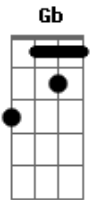

Maná - Angel de Amor

Tom: A
Intro: (2 vezes)
Guitarra 1

Guitarra 2
(2 vezes)
Gb D E Dbm Gb D E

RIFF 1:

RIFF 2:

Gb D E Dbm
¿Quién te cortó las alas mi ángel?
Gb D E Dbm
¿Quién te arrancó los sueños hoy?
Gb D E Dbm Gb D E Dbm
¿Quién te arrodilló para humillarte?
Gb D E Dbm Gb D E Dbm
¿Y quién enjauló tu alma, amor?

PRESOLO:
(2 vezes)

SOLO:
(primeira parte)

RIFF 2
(2 vezes)

Gb D E Dbm Gb D E Dbm
Ángel, somos arena y mar
Gb D
no te abandones
E Dbm Gb D E Dbm
no te derrumbes amor

Gb D E A Gb D E Dbm
Ángel, ángel, ángel te doy mi amor
Gb D
abre tus alas
E Dbm Gb D E Dbm
deja tus sueños volar

OUTRO:
(Gb D E A)
Ángel de amor
pero mi amor ya nunca te derrumbes
ángel de amor
pero mi amor ya nunca te derrumbes

Termina em E

Acordes utilizados:

Acordes

© ukulele-chords.com

© ukulele-chords.com

© ukulele-chords.com