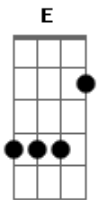

Maná - Angel de Amor

Tom: A
Intro: (2 vezes)
Guitarra 1

Guitarra 2
(2 vezes)
Gb D E Dbm Gb D E

RIFF 1:

RIFF 2:

Gb D E Dbm Gb D E Dbm
¿Quién te cortó las alas mi ángel?
Gb D E Dbm Gb D E Dbm
¿Quién te arrancó los sueños hoy?
Gb D E Dbm Gb D E Dbm Gb D E Dbm
¿Quién te arrodilló para humillarte?
Gb D E Dbm Gb D E Dbm Gb D E Dbm
¿Y quién enjauló tu alma, amor?

D
Déjame curarte vida
E Db
Déjame darte, todo mi amor

Gb D E Dbm Gb D E Dbm
Ángel, ángel, ángel de amor
Gb D
no te abandones
E Dbm Gb D E
no te derrumbes amor

Gb D E Dbm Gb D E Dbm
Ángel, ángel, ángel te doy mi amor
Gb D
abre tus alas
E Dbm Gb D E A
deja tus sueños volar

PRESOLO:
(2 vezes)

SOLO:
(primeira parte)

RIFF 2
(2 vezes)

Gb D E Dbm Gb D E Dbm
Ángel, somos arena y mar
Gb D
no te abandones
E Dbm Gb D E Dbm
no te derrumbes amor

Gb D E A Gb D E Dbm
Ángel, ángel, ángel te doy mi amor
Gb D
abre tus alas
E Dbm Gb D E Dbm
deja tus sueños volar

OUTRO:
(Gb D E A)
Ángel de amor
pero mi amor ya nunca te derrumbes
ángel de amor
pero mi amor ya nunca te derrumbes

Termina em E

Acordes utilizados:

Acordes

© ukulele-chords.com

© ukulele-chords.com

© ukulele-chords.com