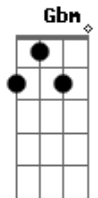

© ukulele-chords.com