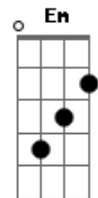

© ukulele-chords.com