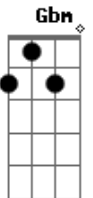

© ukulele-chords.com