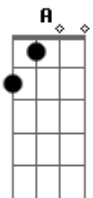

G D
que se cuela en tu faldas mi amor, un soñador, un clandestino

D G D G
que se juega hasta la vida mi amor, clandestino.

A D Bm
Amada, amada amor.

A D Bm
No, no no no Mi amor clandestino en el silencio, el dolor

D Bm
Hace tanto que yo esperaba al viento, amor.

G A
Cae el llanto del cielo de esperar.

Bm G
Hace tanto que yo esperé tu luz, amor. Ay amor, ay amor, ¡Ay amor!

Bm G
Se nos cae todo el cielo, se nos cae todo el cielo de tanto esperar.

D Bm
Mi amor ya no te engañes, no te mientas corazón

G A D
se nos cae todo el cielo, entiéndelo amor.

Acordes

© ukulele-chords.com

© ukulele-chords.com

© ukulele-chords.com

© ukulele-chords.com

© ukulele-chords.com