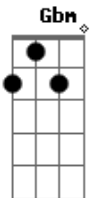

G D
que se cuela en tu faldas mi amor, un soñador, un clandestino

D G D G
que se juega hasta la vida mi amor, clandestino.

A D Bm
Amada, amada amor.

A D Bm
No, no no no Mi amor clandestino en el silencio, el dolor

D Bm
Hace tanto que yo esperaba al viento, amor.

G A
Cae el llanto del cielo de esperar.

Bm G
Hace tanto que yo esperé tu luz, amor. Ay amor, ay amor, ¡Ay amor!

Bm G
Se nos cae todo el cielo, se nos cae todo el cielo de tanto esperar.

D Bm
Mi amor ya no te engañes, no te mientas corazón

G A D
se nos cae todo el cielo, entiéndelo amor.

Acordes

© ukulele-chords.com

© ukulele-chords.com

© ukulele-chords.com

© ukulele-chords.com

© ukulele-chords.com