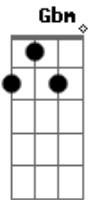

© ukulele-chords.com