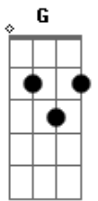

Coro  
Em Gb Bm  
Dame amor 10 veces  
Em Gb Bm  
Dame amor, hazme el amor  
Em Gb Bm  
Dame amor 100 veces  
G Gb  
Dame amor hasta que yo me muera.

Bm A  
Quiero derretirme en ti  
G Gb  
penetrar hasta tu corazon  
Bm A  
yo quiero sembrarme en ti  
G Gb  
sembrarme pa' siempre  
Bm A  
Amemonos hasta embriagar,  
G Gb  
embriagar el alma  
Bm A  
y no sepamos nunca mas  
G Gb  
donde esta el cielo o el suelo.

Coro (x2)

D A G Gb  
Niña de mi amor pierdete en mis mares  
D A G Gb  
Niña de mi amor nada en mis sueños  
D A G Gb  
No te puedes ir niña de mis sueños  
D A G Gb  
No me dejes mas quiero ser tu dueño.

Coro (x2)