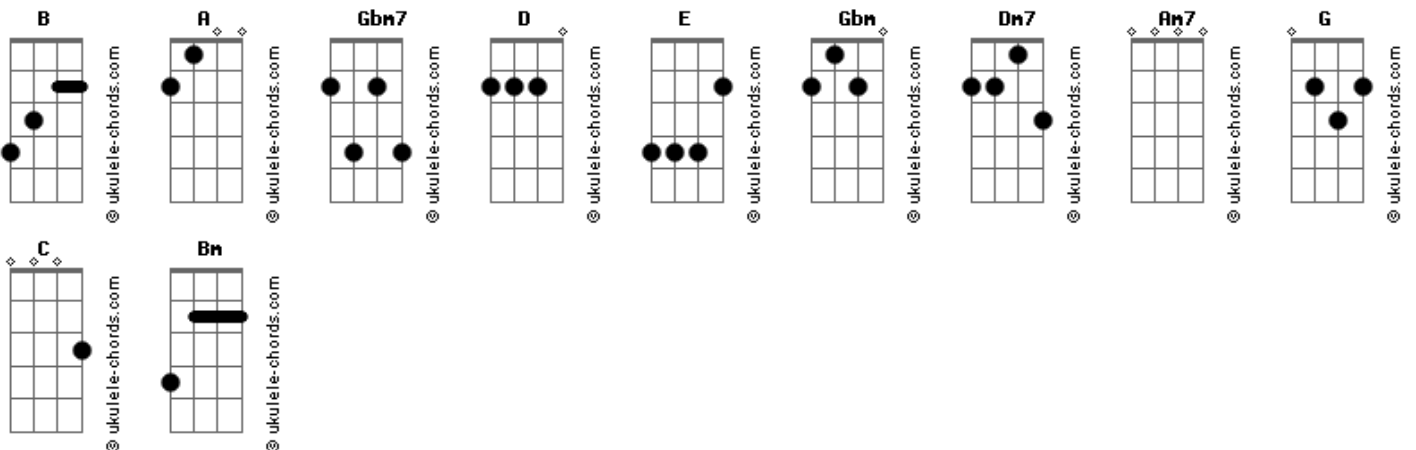

Man With a Mission - Find You

tom:

B (forma dos acordes no tom de A)

Capostrate na 2ª casa

Intro: A Gbm7 D A D2 A
E Gbm D A E Gbm D Dm7

[Primeira Parte]

Am7 E D
Ima mo mada jareau kioku o pazuru no yo ni
Am7 E D
Sotto tsunagi awase te mi te kurikaesu
A D E Gbm A D A
Hajimari no ibuki owari no majinai nan do mo kasane te nemuru
D E Gbm G D
Omoide no hitotsu tari to kobosa nai yo ni dakishime te

[Refrão]

A E
Utakata no yume ni obore te ku
Gbm D
Itsu no hi ka mata aeru nara
A E
Yume no kirehashi oikake te iku
Gbm7 D Dm7
Mitsuke te miseru kara

[Segunda Parte]

Am7 A Am7 A Dm7
Fui ni tada surechigau keshiki ni nazoru yo ni
A E Gbm A D A D A
Toki ka no hi no omokage o furikaeru
D E Gbm
Hajimari no kiseki maboroshi de mo ii
A D A
Nan do mo tabane te tsumugu
D E Gbm G D
Sukoshi dake no kokai mo itsukushimu yo ni tashiname te
A E
Utakata no hibi ni toke te iku
Gbm D
Arishi hi no mama no bokura wa

Acordes

A E
Chihei no hate de utaitsuzuke te
Gbm C
Hoshi o tsukamaete ta

B2 A
Michishirube no koe kokoro no neiro
C Bm
A kanadesase tama e
E A
Itsuka todoke yo kimi no moto e

[Interlúdio]

(E Gbm D A E Gbm D)