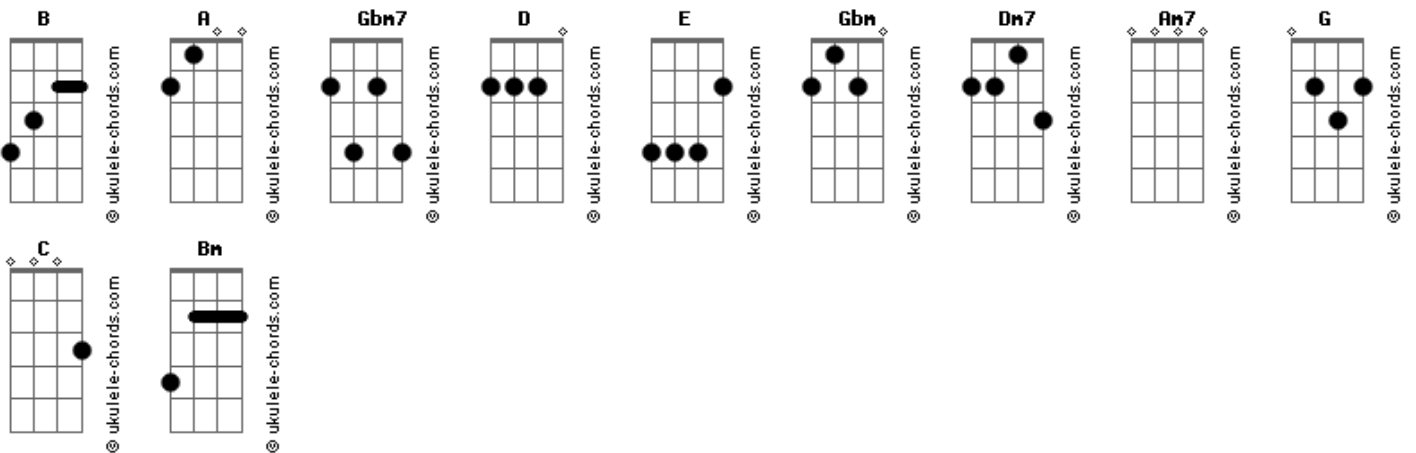

Man With a Mission - Find You

tom:

B (forma dos acordes no tom de A)

Capostrate na 2ª casa

Intro: A Gbm7 D A D2 A
E Gbm D A E Gbm D Dm7

[Primeira Parte]

Am7 E D
Ima mo mada jareau kioku o pazuru no yo ni
Am7 E D
Sotto tsunagi awase te mi te kurikaesu
A D E Gbm A D A
Hajimari no ibuki owari no majinai nan do mo kasane te nemuru
D E Gbm G D
Omoide no hitotsu tari to kobosa nai yo ni dakishime te

[Refrão]

A E
Utakata no yume ni obore te ku
Gbm D
Itsu no hi ka mata aeru nara
A E
Yume no kirehashi oikake te iku
Gbm7 D Dm7
Mitsuke te miseru kara

[Segunda Parte]

Am7 A Am7 A Dm7
Fui ni tada surechigau keshiki ni nazoru yo ni
A E Gbm A D A D A
Toki ka no hi no omokage o furikaeru
D E Gbm
Hajimari no kiseki maboroshi de mo ii
A D A
Nan do mo tabane te tsumugu
D E Gbm G D
Sukoshi dake no kokai mo itsukushimu yo ni tashiname te
A E
Utakata no hibi ni toke te iku
Gbm D
Arishi hi no mama no bokura wa

Acordes

A E
Chihei no hate de utaitsuzuke te
Gbm C
Hoshi o tsukamaete ta
B2 A
Michishirube no koe kokoro no neiro
C Bm
A kanadesase tama e
E A
Itsuka todoke yo kimi no moto e
[Interlúdio]
(E Gbm D A E Gbm D)
[Refrão Final]
A E
Utakata no yume ni obore te ku
Gbm D
Itsu no hi ka mata aeru nara
A E
Yume no kirehashi oikake te iku
Gbm D
Mitsuke te miseru kara
A
Kimi o mata
E
Mitsukeru kara
Gbm
Sekai ga tome te mo
D
Mitsuke ni iku kara
A
Kimi o mata
E
Mitsukeru kara
Gbm
Sekai ga kie te mo
A D A
Mata mitsuke ni iku kara
[Final] E A Gbm Dm7
A E Gbm D