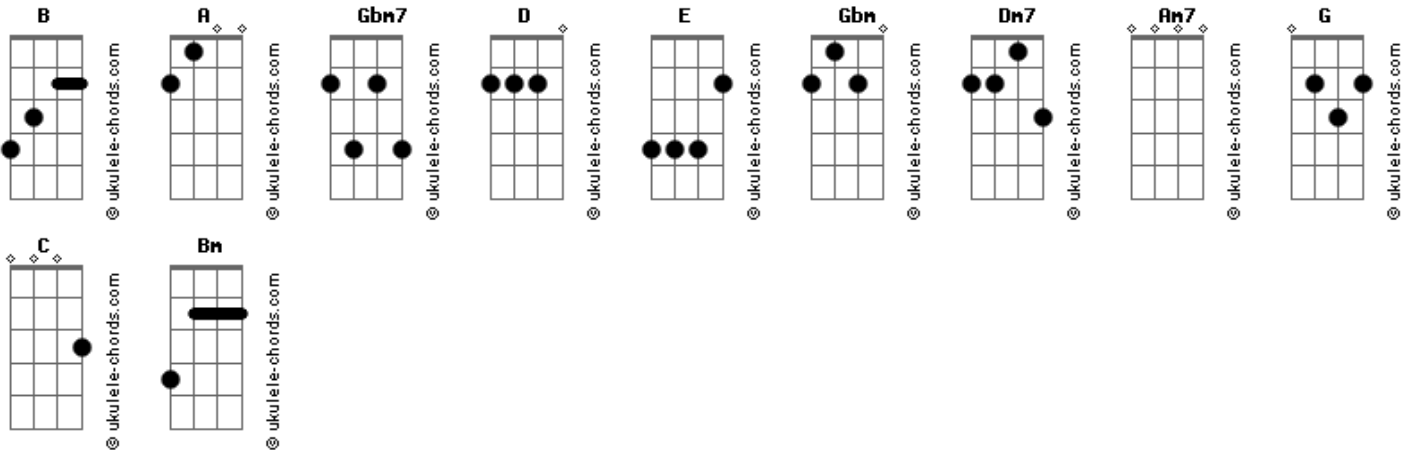

Man With a Mission - Find You

tom:

B (forma dos acordes no tom de A)

Capostrate na 2ª casa

Intro: A Gbm7 D A D2 A
E Gbm D A E Gbm D Dm7

[Primeira Parte]

Am7 E D
Ima mo mada jareau kioku o pazuru no yo ni
Am7 E D
Sotto tsunagi awase te mi te kurikaesu
A D E Gbm A D A
Hajimari no ibuki owari no majinai nan do mo kasane te nemuru
D E Gbm G D
Omoide no hitotsu tari to kobosa nai yo ni dakishime te

[Refrão]

A E
Utakata no yume ni obore te ku
Gbm D
Itsu no hi ka mata aeru nara
A E
Yume no kirehashi oikake te iku
Gbm7 D Dm7
Mitsuke te miseru kara

[Segunda Parte]

Am7 A Am7 A Dm7
Fui ni tada surechigau keshiki ni nazoru yo ni
A E Gbm A D A D A
Toki ka no hi no omokage o furikaeru
D E Gbm
Hajimari no kiseki maboroshi de mo ii
A D A
Nan do mo tabane te tsumugu
D E Gbm G D
Sukoshi dake no kokai mo itsukushimu yo ni tashiname te
A E
Utakata no hibi ni toke te iku
Gbm D
Arishi hi no mama no bokura wa

Acordes

A E
Chihei no hate de utaitsuzuke te
Gbm C
Hoshi o tsukamaete ta

B2 A
Michishirube no koe kokoro no neiro
C Bm
A kanadesase tama e
E A
Itsuka todoke yo kimi no moto e

[Interlúdio]

(E Gbm D A E Gbm D)