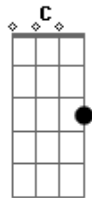

© ukulele-chords.com