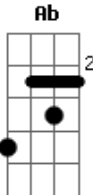

© ukulele-chords.com