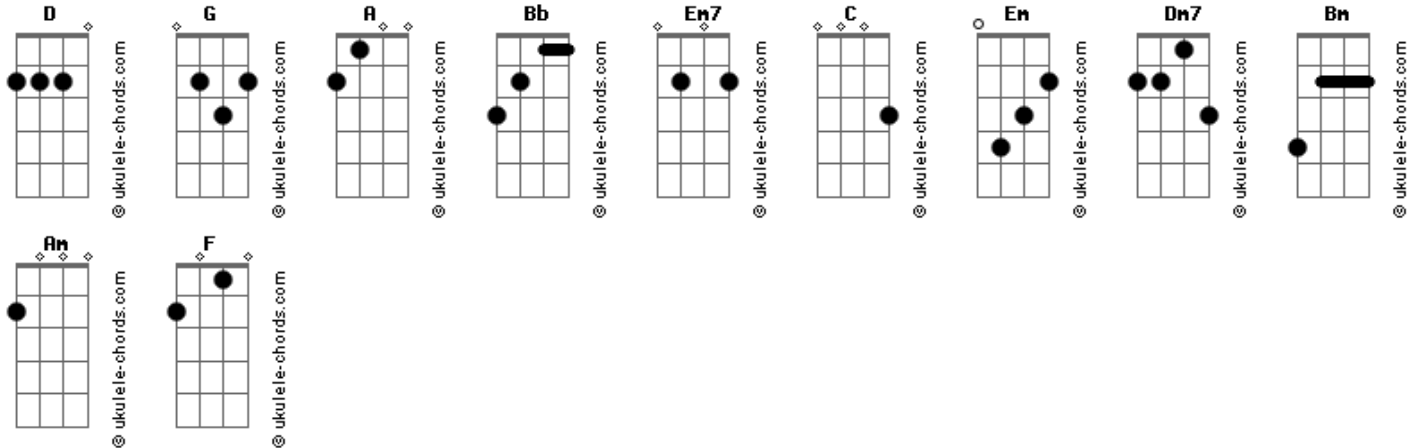

Man With a Mission - Akatsuki

tom:

Bb (forma dos acordes no tom de G)

Capostrate na 3ª casa

Intro: D G2 G C2 Em7
C C2 D D G

[Primeira Parte]

G2 G
Haru no nioi no setsuna-sa ni
C2 C Em
Fui ni kokoro ga ubawareru
C
Boku wa mada naketa n da

[Interlúdio] G D G

[Pré-Refrão]

G2 C
Sakura mai chiru kisetsu to iu
Em
Tsukai furusa reta furezu
C G D C
Demo yake ni hamaru n da
D Em
Kagayaki afureru deai mo
D C
Hakanaku tsuge rarete ku wakare mo
D Em
Kaze no naka de hohoemu

[Refrão] Dm7 G G

C D Em
Utakata ni kiete ku yume mo
Bm G C
Sorezore ga tsumugu monogatari mo
D G
Haru no yoru ni tokete iku

[Ponte] G2 G D G
G2 G D G

[Segunda Parte]

G2 G
Iwazu jimai no sono kotoba
C2 C Em
Nani ga iwa sezu ni ita no ka
C

Acordes

Imada wakanaru mama

[Interlúdio] D D D G2

[Pré-Refrão]

G G
Shiki ga utsuroi meguru yo ni
C G Em
Ayumi tsutsu omoidashite mo i
Bm Am F D C
Furishiboru yo ni tsubuyai teta

[Refrão]

D Em
Kibo ga ikitsuku kotae ni
Bm G C D Em G
G
Tashikana mono nado wanai keredo kaze no naka de hohoemu

Ow-oooh

C D Em
Kawaranu jibun wo yokome ni
Bm C
Miageta tsuki no hikari mo nijimi

D G
Haru no yoru ga tokete iku
[Interlúdio] G2 G Em C D
G C G G Em Bm A D

[Refrão Final]

C
Ow-oooh
G D Em
Kagayaki afureru deai mo
F G Bm G C
Hakanaku tsuge rarete ku wakare mo
D Em G
Kaze no naka de hohoemu

Ow-oooh

C D Em
Utakata ni kiete ku yume mo
G D Bm G C
Sorezore ga tsumugu monogatari mo
D G
Haru no yoru ni tokete iku

[Interlúdio Final] G G2 G D
G G2 G D G G2