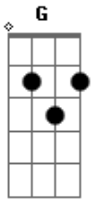

Mamute - Telepatia do Amor

Tom: G

Intro: G Am C G

Ela me fez contar
 As 24 horas do dia
 Fiquei entre o céu e o mar
 Tentei juntar amor com poesia

E ela me faz viver
 Eu acho que sentia sem saber

Eu vou seguindo pra onde ela for
 Na telepatia do amor
 Abaixo ou acima da linha do Equador
 Se precisar eu vou de elevador

(Am Em D)

G

Ela me fez contar
 As 24 horas do dia
 Fiquei entre o céu e o mar
 Tentei juntar amor com poesia

E ela me faz viver
 Eu acho que sentia sem saber
 O vento soprou a flor

Na direção de mais um sonhador

Eu vou seguindo pra onde ela for
 Na telepatia do amor
 Abaixo ou acima da linha do Equador
 Se precisar eu vou de elevador

[Final] G Am C G
 G Am C G

Acordes

© ukulele-chords.com

© ukulele-chords.com

© ukulele-chords.com