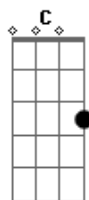

© ukulele-chords.com