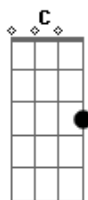

© ukulele-chords.com