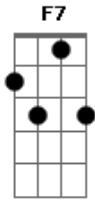

Mamute Sound - Antiga Moradia

Tom: F

F Dm
Meu bem não quero você agora
Gm C
Nem pretendo viver o seu instante
F Dm
Os segundos destroem a cada hora
Gm C
O que ficou fora de nosso alcance
F Dm
Seu beijo já não me quer mais
Gm C
Beijando sua antiga moradia
F Dm
Essa vontade ficou para trás
Gm C

Alheia a nossa fiel companhia
Bb F7
Do amanhã só resta esperanças
C7 F7
Ao viver uma dor de cada vez
Bb F7
Ainda guardo nossas alianças
C7 F7
E tudo que o tempo não desfez
Bb F7
Um dia voltarei ao seu coração
C7 F7
Sorrindo pela porta da frente
Bb F7
Faremos da felicidade uma razão
C7 F7
Que traga amor à vida da gente

Acordes

© ukulele-chords.com

© ukulele-chords.com

© ukulele-chords.com

© ukulele-chords.com

© ukulele-chords.com

© ukulele-chords.com

© ukulele-chords.com