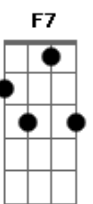

© ukulele-chords.com