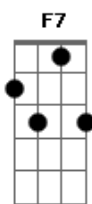

© ukulele-chords.com