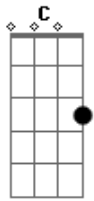

© ukulele-chords.com