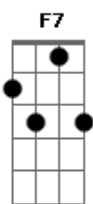

© ukulele-chords.com