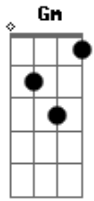

© ukulele-chords.com