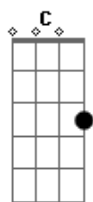

© ukulele-chords.com