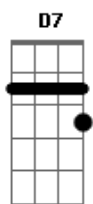

Mamonas Assassinas - Caloteira

tom:

Intro: D7 G D7 G

[Primeira Parte]

G
Fui na casa da confeitão

Chegando no Paraguai

D7
Tinha muito mulher feia

C
E homem Feio pra carai

C
E homem Feio pra carai

D7 G
Já no fim daquela festa

D7
Dancei com uma caloteira

G
Já tenta pagar meus calos
E ainda roubou minha carteira

[Refrão]

D7
Caloteira

Acordes

© ukulele-chords.com