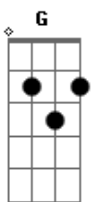

Mamonas Assassinas - Caloteira

tom:

Intro: D7 G D7 G

[Primeira Parte]

G
Fui na casa da confeitão

Chegando no Paraguai

D7
Tinha muito mulher feia

C
E homem Feio pra carai

D7 G
Já no fim daquela festa

D7
Dancei com uma caloteira

G
Já tenta pagar meus calos
E ainda roubou minha carteira

G
Fui na casa da confeitão

Chegando no Paraguai

D7
Tinha muito mulher feia

C
E homem Feio pra carai

C
E homem Feio pra carai

D7 G
Já no fim daquela festa

D7
Dancei com uma caloteira

G
Já tenta pagar meus calos
E ainda roubou minha carteira

G
Fui na casa da confeitão

Chegando no Paraguai

D7
Tinha muito mulher feia

C
E homem Feio pra carai

D7 G
Já no fim daquela festa

D7
Dancei com uma caloteira

G
Já tenta pagar meus calos
E ainda roubou minha carteira

[Refrão]

D7
Caloteira

Acordes

© ukulele-chords.com