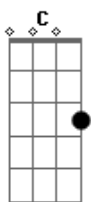

© ukulele-chords.com