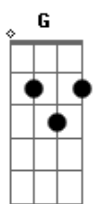

Mamonas Assassinas - Caloteira

tom:

Intro: D7 G D7 G

[Primeira Parte]

G
Fui na casa da confeitão

Chegando no Paraguai

D7
Tinha muito mulher feia

C
E homem Feio pra carai

D7 G
Já no fim daquela festa

D7
Dancei com uma caloteira

G
Já tenta pagar meus calos
E ainda roubou minha carteira

G
Fui na casa da confeitão

Chegando no Paraguai

D7
Tinha muito mulher feia

C
E homem Feio pra carai

C
E homem Feio pra carai

D7 G
Já no fim daquela festa

D7
Dancei com uma caloteira

G
Já tenta pagar meus calos
E ainda roubou minha carteira

G
Fui na casa da confeitão

Chegando no Paraguai

D7
Tinha muito mulher feia

C
E homem Feio pra carai

D7 G
Já no fim daquela festa

D7
Dancei com uma caloteira

G
Já tenta pagar meus calos
E ainda roubou minha carteira

[Refrão]

D7
Caloteira

Acordes

© ukulele-chords.com