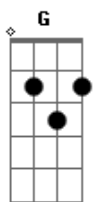

Mamonas Assassinas - Caloteira

tom:

Intro: D7 G D7 G

[Primeira Parte]

G
Fui na casa da confeitão

Chegando no Paraguai

D7
Tinha muito mulher feia

C
E homem Feio pra carai

D7 G
Já no fim daquela festa

D7
Dancei com uma caloteira

G
Já tenta pagar meus calos
E ainda roubou minha carteira

G
Fui na casa da confeitão

Chegando no Paraguai

D7
Tinha muito mulher feia

C
E homem Feio pra carai

C
E homem Feio pra carai

D7 G
Já no fim daquela festa

D7
Dancei com uma caloteira

G
Já tenta pagar meus calos
E ainda roubou minha carteira

G
Fui na casa da confeitão

Chegando no Paraguai

D7
Tinha muito mulher feia

C
E homem Feio pra carai

D7 G
Já no fim daquela festa

D7
Dancei com uma caloteira

G
Já tenta pagar meus calos
E ainda roubou minha carteira

[Refrão]

D7
Caloteira

Acordes

© ukulele-chords.com