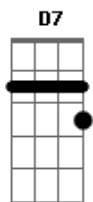

© ukulele-chords.com