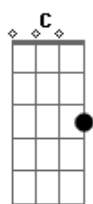

© ukulele-chords.com