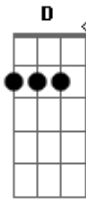

mamguá - Cotidiano Circular

tom:

Intro: A Bm A

A
Olha só você: toda de branco me esperando pra dançar

Bm A
E eu trago flores de enfeitar só pra te ver passar

A
Nada sob o sol se faz tão forte

Quando o tempo que provou

Bm A
Cotidiano circular, só pra te ver lembrar

E D
Sobre canções, aeronaves e poesia

E D A
Sobre multidões que se formam todo dia: você

Acordes

© ukulele-chords.com

© ukulele-chords.com

© ukulele-chords.com

© ukulele-chords.com

(A Bm)

A
Olha só você: toda de branco me esperando pra dançar

Bm A
E eu trago flores de enfeitar só pra te ver passar

A
Nada sob o sol se faz tão forte

Quando o tempo que provou

Bm A
Cotidiano circular, só pra te ver lembrar