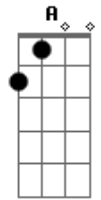

mamguá - Cotidiano Circular

tom:

Intro: A Bm A

A
Olha só você: toda de branco me esperando pra dançar

Bm A
E eu trago flores de enfeitar só pra te ver passar

A
Nada sob o sol se faz tão forte

Quando o tempo que provou

Bm A
Cotidiano circular, só pra te ver lembrar

E D
Sobre canções, aeronaves e poesia

E D A
Sobre multidões que se formam todo dia: você

Acordes

© ukulele-chords.com

© ukulele-chords.com

© ukulele-chords.com

© ukulele-chords.com

(A Bm)

A
Olha só você: toda de branco me esperando pra dançar

Bm A
E eu trago flores de enfeitar só pra te ver passar

A
Nada sob o sol se faz tão forte

Quando o tempo que provou

Bm A
Cotidiano circular, só pra te ver lembrar