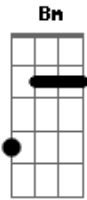

# mamguá - Cotidiano Circular

tom:

Intro: A Bm A

A  
Olha só você: toda de branco me esperando pra dançar

Bm A  
E eu trago flores de enfeitar só pra te ver passar

A  
Nada sob o sol se faz tão forte

Quando o tempo que provou

Bm A  
Cotidiano circular, só pra te ver lembrar

E D  
Sobre canções, aeronaves e poesia

E D A  
Sobre multidões que se formam todo dia: você

## Acordes

© ukulele-chords.com

© ukulele-chords.com

© ukulele-chords.com

© ukulele-chords.com

( A Bm )

A  
Olha só você: toda de branco me esperando pra dançar

Bm A  
E eu trago flores de enfeitar só pra te ver passar