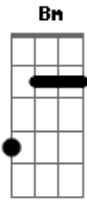

mamguá - Cotidiano Circular

tom:

Intro: A Bm A

A
Olha só você: toda de branco me esperando pra dançar

Bm A
E eu trago flores de enfeitar só pra te ver passar

A
Nada sob o sol se faz tão forte

Quando o tempo que provou

Bm A
Cotidiano circular, só pra te ver lembrar

E D
Sobre canções, aeronaves e poesia

E D A
Sobre multidões que se formam todo dia: você

Acordes

© ukulele-chords.com

© ukulele-chords.com

© ukulele-chords.com

© ukulele-chords.com

(A Bm)

A
Olha só você: toda de branco me esperando pra dançar

Bm A
E eu trago flores de enfeitar só pra te ver passar

A
Nada sob o sol se faz tão forte

Quando o tempo que provou

Bm A
Cotidiano circular, só pra te ver lembrar