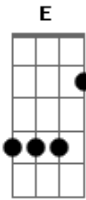

# mamguá - Cotidiano Circular

tom:

Intro: A Bm A

A  
Olha só você: toda de branco me esperando pra dançar

Bm A  
E eu trago flores de enfeitar só pra te ver passar

A  
Nada sob o sol se faz tão forte

Quando o tempo que provou

Bm A  
Cotidiano circular, só pra te ver lembrar

E D  
Sobre canções, aeronaves e poesia

E D A  
Sobre multidões que se formam todo dia: você

## Acordes

© ukulele-chords.com

© ukulele-chords.com

© ukulele-chords.com

© ukulele-chords.com

( A Bm )

A  
Olha só você: toda de branco me esperando pra dançar

Bm A  
E eu trago flores de enfeitar só pra te ver passar