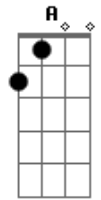

# mamguá - Cotidiano Circular

tom:

Intro: A Bm A

A  
Olha só você: toda de branco me esperando pra dançar

Bm A  
E eu trago flores de enfeitar só pra te ver passar

A  
Nada sob o sol se faz tão forte

Quando o tempo que provou

Bm A  
Cotidiano circular, só pra te ver lembrar

E D  
Sobre canções, aeronaves e poesia

E D A  
Sobre multidões que se formam todo dia: você

## Acordes

© ukulele-chords.com

© ukulele-chords.com

© ukulele-chords.com

© ukulele-chords.com

( A Bm )

A  
Olha só você: toda de branco me esperando pra dançar

Bm A  
E eu trago flores de enfeitar só pra te ver passar