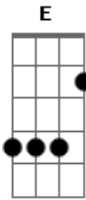

mamguá - Cotidiano Circular

tom:

Intro: A Bm A

A
Olha só você: toda de branco me esperando pra dançar

Bm A
E eu trago flores de enfeitar só pra te ver passar

A
Nada sob o sol se faz tão forte

Quando o tempo que provou

Bm A
Cotidiano circular, só pra te ver lembrar

E D
Sobre canções, aeronaves e poesia

E D A
Sobre multidões que se formam todo dia: você

Acordes

© ukulele-chords.com

© ukulele-chords.com

© ukulele-chords.com

© ukulele-chords.com

(A Bm)

A
Olha só você: toda de branco me esperando pra dançar

Bm A
E eu trago flores de enfeitar só pra te ver passar

A
Nada sob o sol se faz tão forte

Quando o tempo que provou

Bm A
Cotidiano circular, só pra te ver lembrar