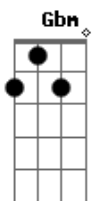

© ukulele-chords.com