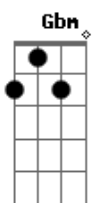

© ukulele-chords.com