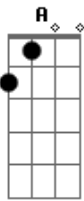

Mamelucos - Quintal do Mundo

Tom: E
Intro: E A

E A
Acima das nuvens eu estou indo
E A
Do centro da terra viajo so-zinho
B A E
Me vejo perdido na estrada va-zia
B A E
Explorando os caminhos e o sentido da vida

E A E
Pra longe bem longe sem direção
E A E
Todos esses passos dados não são em vão

B A E
Conhecer os lugares e seus rituais
B A E
Me trazes saberes de meus ancestrais
B A E
Conhecer os lugares e seus rituais
B A E
Me trazes saberes de meus ancestrais

A E

Acordes

© ukulele-chords.com

© ukulele-chords.com

© ukulele-chords.com

Uhhhh Uhhhhhh
A E
Uhhhh Uhhhhhh

B A
Ahhhhh Ahhhhhh
B A
Ahhhhh Ahhhhhh

E A E
Sai pra dar um passeio pelo quintal do mundo
E A E
E descobri que o uni-verso é bem mais profundo
E A E
Sai pra dar um passeio pelo quintal do mundo
E A E
E descobri que o uni-verso é bem mais profundo