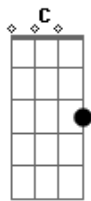

Mambaby - Pegar Tua Mão

tom:

G

G

C

Tudo o que te disser não tem a menor graça

Tudo o que eu fizer, alguém já fez melhor

Tudo o que tu pedir, não tem o que eu não faça

Tudo o que eu construir, você já fez maior

Então

Desculpa se eu não sou perfeito assim pra você

Mas eu acordo todo dia pensando eu te surpreender

Perdoa se teus dias não são tão lindos

Mas é que não é todo dia que eu consigo pegar tua mão

[Solo] A F C D

Desculpa se eu não sou perfeito assim pra você

Mas eu acordo todo dia disposto a te surpreender

Perdoa se teus dias não são tão lindos

Mas é que não é todo dia que eu consigo pegar tua mão

Acordes

© ukulele-chords.com

© ukulele-chords.com

© ukulele-chords.com

© ukulele-chords.com

© ukulele-chords.com

© ukulele-chords.com