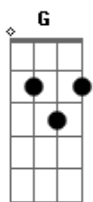

Mambaby - Destino

tom:

Intro: C G Am G
C G Am

G Escrevi teu nome no muro da Mauá D C
G Tracei nossos caminhos numa árvore da Redenção D F C

Passei por lá não te encontrei. Voltei pra casa F C
Deixei tudo como estava

G O que eu te disse não faz nenhum sentido D
E o que pensamos não era bem assim C G Am C G Am

G Os pequenos erros que cometemos D C
Nos levariam a grande besteira

G De achar que nada tinha algum sentido D F
De achar que tudo era por brincadeira C

Sentei, pensei não entendi. Voltei pra casa F C
Deixei tudo como estava

G O que eu te disse não faz nenhum sentido D
E o que pensamos não era bem assim C G Am C G Am

[Solo] G D C
G D F

Sentei, pensei não entendi. Voltei pra casa C F
Deixei tudo como estava C

G O que eu te disse não faz nenhum sentido D
E o que pensamos não era bem assim C G Am C G Am

G O que eu te disse não faz nenhum sentido D
E o que pensamos não era bem assim

[Final] C G Am G
D Em C G
Am G D Em G

Acordes

© ukulele-chords.com