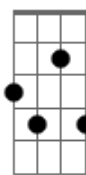

Bm7
De tanto contar acabei segredo

De tanto partir acabei pedaço
Gbm7 **Em7**
Por não obedecer eu fui punido
G7M **Gb7**
Não dei de beber, morri de sede

Bm7 **A**
De tanto andar acabei cansado
G7M **Gb7**
De tanto esperar, ainda mais cansado

Bm7 **A**
Por não reconhecer não fui reconhecido
G7M **Gb7**
Não era tão alto para alcançar as maçãs
(**Bm7** **G7M** **Gb7**)

Bm7
De tanto correr cheguei atrasado

De tanto olhar acabei vidrado
Gbm7 **Em7**
Por não escutar eu não fui ouvido
G7M **Gb7**
Não fiz nada, dormi

Bm7
De tanto amar fui apaixonado

De tanto mentir eu fui enganado
Gbm7 **Em7**
Por não odiar não fui odiado
G7M **Gb7**
Não vi a pedra, tropecei e caí

[Final] **Bm7** **A** **G7M** **Gb7**

Acordes

G7M

© ukulele-chords.com

Bm

© ukulele-chords.com

Bm7

© ukulele-chords.com

Gb7

© ukulele-chords.com

Gbm7

© ukulele-chords.com