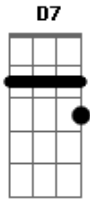

© ukulele-chords.com