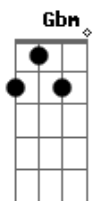

Mama Quilla - Efeito Sintonia

Tom: **A**

(intro) **Gbm E D7 Dbm7**

(solo)
(as notas que estiverem entre parenteses devem ser tocadas varias vezes)

Gbm **E**
Fazendo sempre algo que não quer fazer não...
(se não quiser fazer não faz)

(refrão)

Gbm **E**
E sinta a positividade efeito sintonia
D7 **E**
Que a cor da natureza ilumine seus caminhos

(repete)

Acordes

© ukulele-chords.com

© ukulele-chords.com

© ukulele-chords.com

© ukulele-chords.com