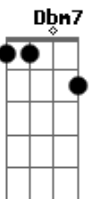

Mama Quilla - Efeito Sintonia

Tom: **A**

(intro) **Gbm E D7 Dbm7**

(solo)
(as notas que estiverem entre parenteses devem ser tocadas varias vezes)

Gbm **E**
Fazendo sempre algo que não quer fazer não...
(se não quiser fazer não faz)

(refrão)

Gbm **E**
E sinta a positividade efeito sintonia
D7 **E**
Que a cor da natureza ilumine seus caminhos

(repete)

Acordes

© ukulele-chords.com

© ukulele-chords.com

© ukulele-chords.com

© ukulele-chords.com