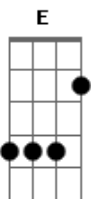

Mama Quilla - Efeito Sintonia

Tom: **A**

(intro) **Gbm E D7 Dbm7**

(solo)
(as notas que estiverem entre parenteses devem ser tocadas varias vezes)

Gbm **E**
Fazendo sempre algo que não quer fazer não...
(se não quiser fazer não faz)

(refrão)

Gbm **E**
E sinta a positividade efeito sintonia
D7 **E**
Que a cor da natureza ilumine seus caminhos

(repete)

Acordes

© ukulele-chords.com

© ukulele-chords.com

© ukulele-chords.com

© ukulele-chords.com