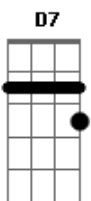

Mama Quilla - Efeito Sintonia

Tom: **A**

(intro) **Gbm E D7 Dbm7**

(solo)
(as notas que estiverem entre parenteses devem ser tocadas varias vezes)

Gbm **E**
Fazendo sempre algo que não quer fazer não...
(se não quiser fazer não faz)

(refrão)
Gbm **E**
E sinta a positividade efeito sintonia
D7 **E**
Que a cor da natureza ilumine seus caminhos

(repete)

Acordes

© ukulele-chords.com

© ukulele-chords.com

© ukulele-chords.com

© ukulele-chords.com