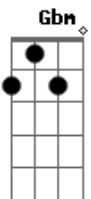

Mama Quilla - Efeito Sintonia

Tom: **A**

(intro) **Gbm E D7 Dbm7**

(solo)
(as notas que estiverem entre parenteses devem ser tocadas varias vezes)

Gbm **E**
Fazendo sempre algo que não quer fazer não...
(se não quiser fazer não faz)

(refrão)

Gbm **E**
E sinta a positividade efeito sintonia
D7 **E**
Que a cor da natureza ilumine seus caminhos

(repete)

Acordes

© ukulele-chords.com

© ukulele-chords.com

© ukulele-chords.com

© ukulele-chords.com