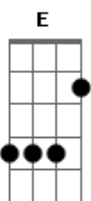

Mama Quilla - Efeito Sintonia

Tom: **A**

(intro) **Gbm E D7 Dbm7**

(solo)
(as notas que estiverem entre parenteses devem ser tocadas varias vezes)

Gbm **E**
Fazendo sempre algo que não quer fazer não...
(se não quiser fazer não faz)

(refrão)
Gbm **E**
E sinta a positividade efeito sintonia
D7 **E**
Que a cor da natureza ilumine seus caminhos

(repete)

Acordes

© ukulele-chords.com

© ukulele-chords.com

© ukulele-chords.com

© ukulele-chords.com