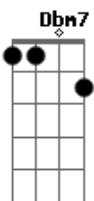

Mama Quilla - Efeito Sintonia

Tom: **A**

(intro) **Gbm E D7 Dbm7**

(solo)
(as notas que estiverem entre parenteses devem ser tocadas varias vezes)

Gbm **E**
Fazendo sempre algo que não quer fazer não...
(se não quiser fazer não faz)

(refrão)

Gbm **E**
E sinta a positividade efeito sintonia
D7 **E**
Que a cor da natureza ilumine seus caminhos

(repete)

Acordes

© ukulele-chords.com

© ukulele-chords.com

© ukulele-chords.com

© ukulele-chords.com