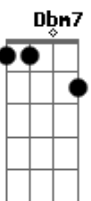

Mama Quilla - Efeito Sintonia

Tom: **A**

(intro) **Gbm E D7 Dbm7**

(solo)
(as notas que estiverem entre parenteses devem ser tocadas varias vezes)

Gbm **E**
Fazendo sempre algo que não quer fazer não...
(se não quiser fazer não faz)

(refrão)
Gbm **E**
E sinta a positividade efeito sintonia
D7 **E**
Que a cor da natureza ilumine seus caminhos

(repete)

Acordes

© ukulele-chords.com

© ukulele-chords.com

© ukulele-chords.com

© ukulele-chords.com