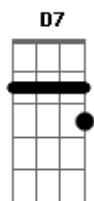

Mama Quilla - Efeito Sintonia

Tom: **A**

(intro) **Gbm E D7 Dbm7**

(solo)
(as notas que estiverem entre parenteses devem ser tocadas varias vezes)

Gbm **E**
Fazendo sempre algo que não quer fazer não...
(se não quiser fazer não faz)

(refrão)

Gbm **E**
E sinta a positividade efeito sintonia
D7 **E**
Que a cor da natureza ilumine seus caminhos

(repete)

Acordes

© ukulele-chords.com

© ukulele-chords.com

© ukulele-chords.com

© ukulele-chords.com