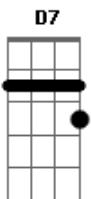

Mama Quilla - Efeito Sintonia

Tom: **A**

(intro) **Gbm E D7 Dbm7**

(solo)
(as notas que estiverem entre parenteses devem ser tocadas varias vezes)

Gbm **E**
Fazendo sempre algo que não quer fazer não...
(se não quiser fazer não faz)

(refrão)

Gbm **E**
E sinta a positividade efeito sintonia
D7 **E**
Que a cor da natureza ilumine seus caminhos

(repete)

Acordes

© ukulele-chords.com

© ukulele-chords.com

© ukulele-chords.com

© ukulele-chords.com