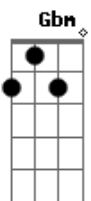

© ukulele-chords.com