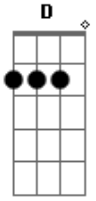

Mama Buji - Paralelo 30

tom:

D

D A Em

Paralelo 30 graus

No espelho do Pôr do Sol

No Horizonte do Ocidente

Da noite quente lá na floresta da Redenção

D A Em

Acordes

© ukulele-chords.com