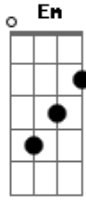

# Mama Buji - Paralelo 30

tom:

D

D A Em

Paralelo 30 graus

No espelho do Pôr do Sol

No Horizonte do Ocidente

Da noite quente lá na floresta da Redenção

## Acordes

© ukulele-chords.com

© ukulele-chords.com

© ukulele-chords.com

© ukulele-chords.com

Paralelo 30 graus

Do singular entrar num bar

Entrar, beber, sair prá fumar