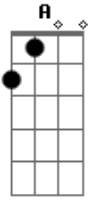

© ukulele-chords.com