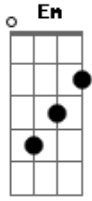

# Mama Buji - Paralelo 30

tom:

D

D A Em

Paralelo 30 graus

No espelho do Pôr do Sol

No Horizonte do Ocidente

Da noite quente lá na floresta da Redenção

## Acordes

© ukulele-chords.com

© ukulele-chords.com

© ukulele-chords.com

© ukulele-chords.com

Paralelo 30 graus

Do singular entrar num bar

Entrar, beber, sair prá fumar