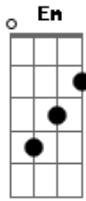

Mama Buji - Paralelo 30

tom:

D

D A Em

Paralelo 30 graus

No espelho do Pôr do Sol

No Horizonte do Ocidente

Da noite quente lá na floresta da Redenção

D A Em

Acordes

© ukulele-chords.com

© ukulele-chords.com

© ukulele-chords.com

© ukulele-chords.com

Paralelo 30 graus

Do singular entrar num bar