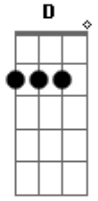

Mama Buji - Paralelo 30

tom:

D

D A Em

Paralelo 30 graus

No espelho do Pôr do Sol

No Horizonte do Ocidente

Da noite quente lá na floresta da Redenção

D A Em

Acordes

© ukulele-chords.com