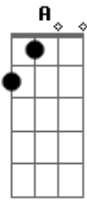

Mama Buji - Paralelo 30

tom:

D

D A Em

Paralelo 30 graus

No espelho do Pôr do Sol

No Horizonte do Ocidente

Da noite quente lá na floresta da Redenção

D A Em

Acordes

© ukulele-chords.com

© ukulele-chords.com

© ukulele-chords.com

© ukulele-chords.com

Paralelo 30 graus

Do singular entrar num bar