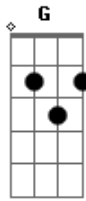

Mama Buji - Paralelo 30

tom:

D

D A Em

Paralelo 30 graus

No espelho do Pôr do Sol

No Horizonte do Ocidente

Da noite quente lá na floresta da Redenção

D A Em

Acordes

© ukulele-chords.com

© ukulele-chords.com

© ukulele-chords.com

© ukulele-chords.com

Paralelo 30 graus

Do singular entrar num bar