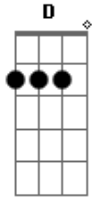

Mama Buji - Paralelo 30

tom:

D

D A Em

Paralelo 30 graus

No espelho do Pôr do Sol

No Horizonte do Ocidente

Da noite quente lá na floresta da Redenção

D A Em

Acordes

© ukulele-chords.com