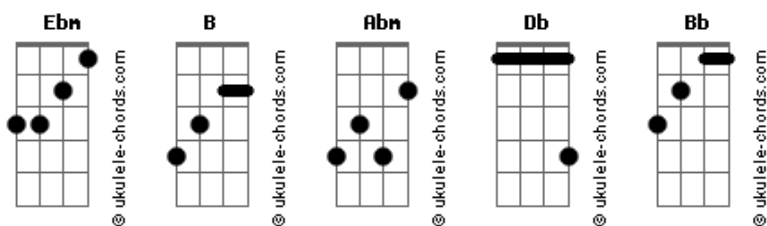

MaLuna - Modo Superar

tom:

Intro: B Abm Ebm Db

Ebm
Desliga o celular ou deixa no silencioso
Bb
E bora pro rolê que hoje a breja é em dobro
B
Amiga como cê não vê
Bb
Olha quanto boy olhando pra você
Abm B
Para de ficar choramingando
Ebm Db
Por quem não quis te amar, ah ah ah ah ah
Abm B

Acordes

Hoje é prova de fogo ele tá no rolê
Ebm Db
Amiga liga o modo superar

[Refrão]

B Abm
E no primeiro copo, Que eu te seguro
Ebm Db
Se der recaída relaxa vou te salvar
B Abm
Aí a história muda depois do segundo
Ebm Db
Fica em off pra romance e agora quer beijar
B
E agora quer beijar