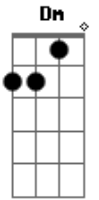

MaLuna - Baile da MaLuna

tom:

Intro: Am Em Dm Em

Já olhou pra alguém, e pensou o que se passa na cabeça dela?

Am Em Dm
Oi, prazer! Já vi que tu não tá fazendo nada

Am Em Dm
Vem descer! No baile da maluna você vai jogar sua raba

Am Em
Menino tu pode confiar

Dm Em
Meu som é envolvente, faz sentar

Am Em
Sei que tu manja dos paranauê

Dm Em
Prepara esse corpinho, agora bota pra ferver

Acordes

© ukulele-chords.com

© ukulele-chords.com

© ukulele-chords.com

[Refrão]

Am Em
Dom, dom, dom, Dom, dom, dom

Dm Em
Mostra pro teu ex o que ele tinha na mão

Am Em
Dom, dom, dom, Dom, dom, dom

Dm Em
Esse bumbum tem vida, o crush dele é o paredão

Am Em
Dom, dom, dom, Dom, dom, dom