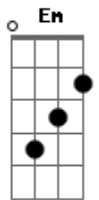

# MaLuna - Baile da MaLuna

tom:

Intro: Am Em Dm Em

Já olhou pra alguém, e pensou o que se passa na cabeça dela?

Am Em Dm  
Oi, prazer! Já vi que tu não tá fazendo nada

Am Em Dm  
Vem descer! No baile da maluna você vai jogar sua raba

Am Em  
Menino tu pode confiar

Dm Em  
Meu som é envolvente, faz sentar

Am Em  
Sei que tu manja dos paranauê

Dm Em  
Prepara esse corpinho, agora bota pra ferver

## Acordes

© ukulele-chords.com

© ukulele-chords.com

© ukulele-chords.com

[Refrão]

Am Em  
Dom, dom, dom, Dom, dom, dom

Dm Em  
Mostra pro teu ex o que ele tinha na mão

Am Em  
Dom, dom, dom, Dom, dom, dom

Dm Em  
Esse bumbum tem vida, o crush dele é o paredão

Am Em  
Dom, dom, dom, Dom, dom, dom

Dm Em  
Mostra pro teu ex o que ele tinha na mão

Am Em  
Dom, dom, dom, Dom, dom, dom

Dm Em  
Sobe e desce, tá gostoso, vai não para não