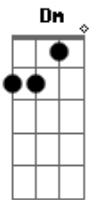

# MaLuna - Baile da MaLuna

tom:

Intro: Am Em Dm Em

Já olhou pra alguém, e pensou o que se passa na cabeça dela?

Am Em Dm  
Oi, prazer! Já vi que tu não tá fazendo nada

Am Em Dm  
Vem descer! No baile da maluna você vai jogar sua raba

Am Em  
Menino tu pode confiar

Dm Em  
Meu som é envolvente, faz sentar

Am Em  
Sei que tu manja dos paranauê

Dm Em  
Prepara esse corpinho, agora bota pra ferver

## Acordes

© ukulele-chords.com

© ukulele-chords.com

© ukulele-chords.com

[Refrão]

Am Em  
Dom, dom, dom, Dom, dom, dom

Dm Em  
Mostra pro teu ex o que ele tinha na mão

Am Em  
Dom, dom, dom, Dom, dom, dom