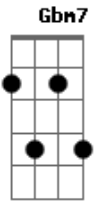

© ukulele-chords.com