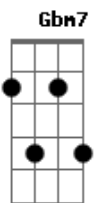

© ukulele-chords.com