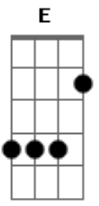

© ukulele-chords.com