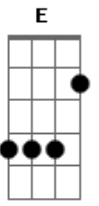

© ukulele-chords.com