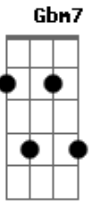

© ukulele-chords.com