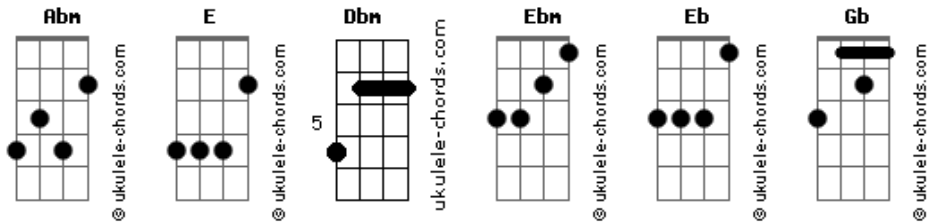

Malú - Y Ahora Vete

tom:

Intro: Abm E Dbm Ebm Eb

Abm E Si me vuelves a echar, será de menos
 Dbm Ebm Que me cansé de volver a volver y me clavé el aguijón y el veneno
 Abm E Si me vuelves a echar, será de menos
 Dbm Ebm Que ya no creo a tu boca otra vez
 Ebm Eb De tantas veces que he muerto de celos. Nooo

[Refrão]

Abm Y ahora vete
 E Gb Cambia de rumbo, coge trenes, crece
 Ebm Eb Revolucionáte y desaparece
 Ebm Eb Y toma aire y grita al mundo y siente y baila con quien quieras
 Abm Y ahora vete
 E Gb Y no te vuelvas a mirarme, vete
 Ebm Eb Coge tus cosas y después te pierdes
 Ebm Eb Y nunca vuelvas a decir que sientes si no sientes
 Abm E Dbm Ebm Eb Y ahora vete

Abm E Si me vuelves a echar, será de menos
 Dbm Ebm Que ya no vale que quieras volver, que me he cansado de seguir tu juego
 Abm E Si me vuelves a echar, será de menos
 Dbm Ebm

Eb

Acordes

Que algunas cosas se acaban sin más y ya no duele ni te echo de menos. Nooo

[Refrão]

Abm Y ahora vete
 E Gb Cambia de rumbo, coge trenes, crece
 Ebm Eb Revolucionáte y desaparece
 Ebm Eb Y toma aire y grita al mundo y siente y baila con quien quieras
 Abm Y ahora vete
 E Gb Y no te vuelvas a mirarme, vete
 Ebm Eb Coge tus cosas y después te pierdes
 Ebm Eb Y nunca vuelvas a decir que sientes si no sientes
 Abm Y ahora vete
 E Gb Y no te vuelvas a mirarme, vete
 Ebm Eb Coge tus cosas y después te pierdes
 Ebm Eb Y nunca vuelvas a decir que sientes si no sientes
 Abm E Dbm Ebm Y ahora vete
 Abm Y ahora vete