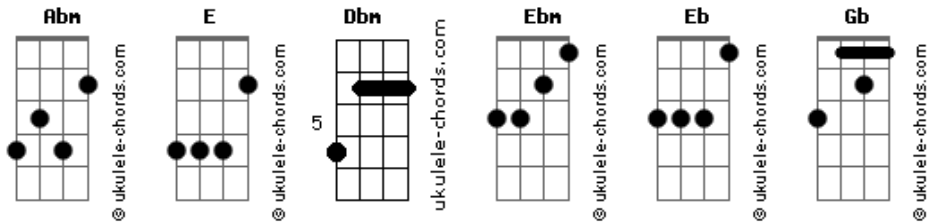

Malú - Y Ahora Vete

tom:

Intro: Abm E Dbm Ebm Eb

Abm E Si me vuelves a echar, será de menos
 Dbm Ebm Que me cansé de volver a volver y me clavé el aguijón y el veneno
 Abm E Si me vuelves a echar, será de menos
 Dbm Ebm Que ya no creo a tu boca otra vez
 Ebm Eb De tantas veces que he muerto de celos. Nooo

[Refrão]

Abm Y ahora vete
 E Gb Cambia de rumbo, coge trenes, crece
 Ebm Eb Revolucionate y desaparece
 Ebm Eb Y toma aire y grita al mundo y siente y baila con quien quieras
 Abm Y ahora vete
 E Gb Y no te vuelvas a mirarme, vete
 Ebm Eb Coge tus cosas y después te pierdes
 Ebm Eb Y nunca vuelvas a decir que sientes si no sientes
 Abm E Dbm Ebm Eb Y ahora vete

Abm E Si me vuelves a echar, será de menos
 Dbm Ebm Que ya no vale que quieras volver, que me he cansado de seguir tu juego
 Abm E Si me vuelves a echar, será de menos
 Dbm Ebm

Eb

Acordes

Que algunas cosas se acaban sin más y ya no duele ni te echo de menos. Nooo

[Refrão]

Abm Y ahora vete
 E Gb Cambia de rumbo, coge trenes, crece
 Ebm Eb Revolucionate y desaparece
 Ebm Eb Y toma aire y grita al mundo y siente y baila con quien quieras
 Abm Y ahora vete
 E Gb Y no te vuelvas a mirarme, vete
 Ebm Eb Coge tus cosas y después te pierdes
 Ebm Eb Y nunca vuelvas a decir que sientes si no sientes
 E Dbm Ebm Eb Y ahora vete
 Abm Y ahora vete
 E Gb Cambia de rumbo, coge trenes, crece
 Ebm Eb Revolucionate y desaparece
 Ebm Eb Y toma aire y grita al mundo y siente y baila con quien quieras
 Abm Y ahora vete
 E Gb Y no te vuelvas a mirarme, vete
 Ebm Eb Coge tus cosas y después te pierdes
 Ebm Eb Y nunca vuelvas a decir que sientes si no sientes
 Abm E Dbm Ebm Y ahora vete
 Abm Y ahora vete