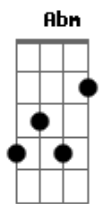

Malú - Y Ahora Vete

tom:

Intro: Abm E Dbm Ebm Eb

Abm E
Si me vuelves a echar, será de menos
Dbm Ebm
Que me cansé de volver a volver y me clavé el aguijón y el veneno
Abm E
Si me vuelves a echar, será de menos
Dbm
Que ya no creo a tu boca otra vez
Ebm Eb
De tantas veces que he muerto de celos. Nooo

[Refrão]

Abm
Y ahora vete
E
Cambia de rumbo, coge trenes, crece
Gb
Revolúcionate y desaparece
Ebm Eb
Y toma aire y grita al mundo y siente y baila con quien quieras
Abm
Y ahora vete
E
Y no te vuelvas a mirarme, vete
Gb
Coge tus cosas y después te pierdes
Ebm Eb
Y nunca vuelvas a decir que sientes si no sientes
Abm E Dbm Ebm Eb
Y ahora vete

Abm E
Si me vuelves a echar, será de menos
Dbm Ebm
Que ya no vale que quieras volver, que me he cansado de seguir tu juego
Abm E
Si me vuelves a echar, será de menos
Dbm Ebm

Acordes

© ukulele-chords.com

© ukulele-chords.com

© ukulele-chords.com

© ukulele-chords.com

© ukulele-chords.com

© ukulele-chords.com

Que algunas cosas se acaban sin más y ya no duele ni te echo de menos. Nooo

[Refrão]

Abm
Y ahora vete
E
Cambia de rumbo, coge trenes, crece
Gb
Revolúcionate y desaparece
Ebm Eb
Y toma aire y grita al mundo y siente y baila con quien quieras
Abm
Y ahora vete
E
Y no te vuelvas a mirarme, vete
Gb
Coge tus cosas y después te pierdes
Ebm Eb
Y nunca vuelvas a decir que sientes si no sientes
E Dbm Ebm Eb
Y ahora vete
Abm
Y ahora vete
E
Cambia de rumbo, coge trenes, crece
Gb
Revolúcionate y desaparece
Ebm
Y toma aire y grita al mundo y siente y baila con quien quieras
Abm
Y ahora vete
E
Y no te vuelvas a mirarme, vete
Gb
Coge tus cosas y después te pierdes
Ebm
Y nunca vuelvas a decir que sientes si no sientes
Abm E Dbm Ebm
Y ahora vete
Abm
Y ahora vete