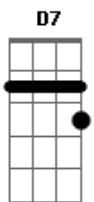

© ukulele-chords.com