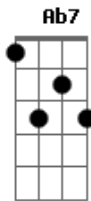

© ukulele-chords.com