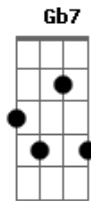

© ukulele-chords.com