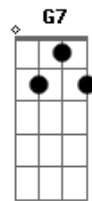

© ukulele-chords.com