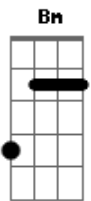

© ukulele-chords.com