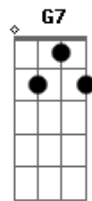

© ukulele-chords.com