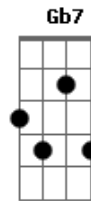

© ukulele-chords.com