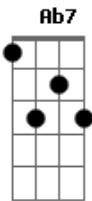

© ukulele-chords.com