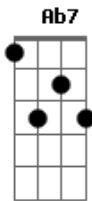

© ukulele-chords.com