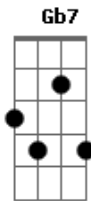

© ukulele-chords.com