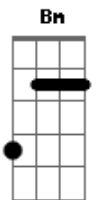

Pode falar, não me importa, **A**

o que eu tenho de torta.

Eu tenho de feliz **Bm**

eu vou cambaleando **E7**

De perna bamba e solta. **A**

A7 Ab7 G7 Gb7
Nem vem ti rar meu riso frouxo

B7 E7
Com algum conselho,

Que hoje eu passei batom vermelho **A**

Eu tenho tido a alegria como dom **Gb7 B7**

Em cada canto eu vejo o lado bom. **E7**

(**E7**)

Nem vem tirar meu riso frouxo **Gb7**

Com algum conselho, **B7 E7**

Que hoje eu passei batom vermelho **A**

Eu tenho tido a alegria como dom **Gb7 B7**

Em cada canto eu vejo o lado bom. **E7**

Acordes

© ukulele-chords.com

© ukulele-chords.com

© ukulele-chords.com

© ukulele-chords.com

© ukulele-chords.com