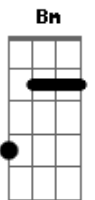

o que eu tenho de torta.

Eu tenho de feliz ^{Bm}

eu vou cambaleando ^{E7}

De perna bamba e solta. ^A

Nem vem ti rar meu riso frouxo ^{A7 Ab7 G7 Gb7}

Com algum conselho, ^{B7 E7}

Que hoje eu passei batom vermelho ^A

Eu tenho tido a alegria como dom ^{Gb7 B7}

Em cada canto eu vejo o lado bom. ^{E7}

(E7)

Nem vem tirar meu riso frouxo ^{Gb7}

Com algum conselho, ^{B7 E7}

Que hoje eu passei batom vermelho ^A

Eu tenho tido a alegria como dom ^{Gb7 B7}

Em cada canto eu vejo o lado bom. ^{E7}

Acordes

© ukulele-chords.com

© ukulele-chords.com

© ukulele-chords.com

© ukulele-chords.com

© ukulele-chords.com

© ukulele-chords.com