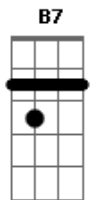

© ukulele-chords.com