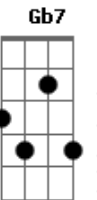

© ukulele-chords.com