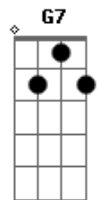

© ukulele-chords.com