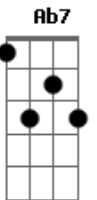

Mallu Magalhães - Velha e Louca

Tom: D

Intro: E7

Pode falar, que eu não ligo, ^A

Agora, amigo,

Eu tô em outra. ^{Bm}

Eu tô ficando velha, ^{E7}

Eu tô ficando louca. ^A

o que eu tenho de torta.

Eu tenho de feliz ^{Bm}

eu vou cambaleando ^{E7}

De perna bamba e solta. ^A

Nem vem ti rar meu riso frouxo ^{A7 Ab7 G7 Gb7}

Com algum conselho, ^{B7 E7}

Que hoje eu passei batom vermelho ^A

Eu tenho tido a alegria como dom ^{Gb7 B7}

Em cada canto eu vejo o lado bom. ^{E7}

(E7)

Nem vem tirar meu riso frouxo ^{Gb7}

Com algum conselho, ^{B7 E7}

Que hoje eu passei batom vermelho ^A

Eu tenho tido a alegria como dom ^{Gb7 B7}

Em cada canto eu vejo o lado bom. ^{E7}

Acordes

© ukulele-chords.com

© ukulele-chords.com

© ukulele-chords.com

© ukulele-chords.com

© ukulele-chords.com

© ukulele-chords.com