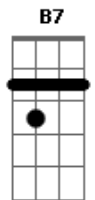

© ukulele-chords.com