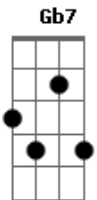

© ukulele-chords.com