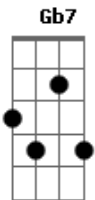

© ukulele-chords.com