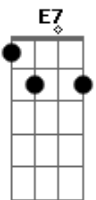

Pode falar, não me importa, **A**

o que eu tenho de torta.

Eu tenho de feliz **Bm**

eu vou cambaleando **E7**

De perna bamba e solta. **A**

A7 Ab7 G7 Gb7
Nem vem ti rar meu riso frouxo

B7 E7
Com algum conselho,

Que hoje eu passei batom vermelho **A**

Eu tenho tido a alegria como dom **Gb7 B7**

Em cada canto eu vejo o lado bom. **E7**

(**E7**)

Nem vem tirar meu riso frouxo **Gb7**

Com algum conselho, **B7 E7**

Que hoje eu passei batom vermelho **A**

Eu tenho tido a alegria como dom **Gb7 B7**

Em cada canto eu vejo o lado bom. **E7**

Acordes

© ukulele-chords.com

© ukulele-chords.com

© ukulele-chords.com

© ukulele-chords.com

© ukulele-chords.com