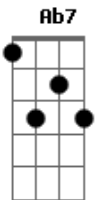

Mallu Magalhães - Velha e Louca

Tom: **D**

Intro: **E7**

Pode falar, que eu não ligo, **A**

Agora, amigo,

Eu tô em outra. **Bm**

Eu tô ficando velha, **E7**

Eu tô ficando louca. **A**

Pode falar, não me importa, **A**

o que eu tenho de torta.

Eu tenho de feliz **Bm**

eu vou cambaleando **E7**

De perna bamba e solta. **A**

A7 Ab7 G7 Gb7
Nem vem ti rar meu riso frouxo

B7 E7
Com algum conselho,

Que hoje eu passei batom vermelho **A**

Eu tenho tido a alegria como dom **Gb7 B7**

Em cada canto eu vejo o lado bom. **E7**

(**E7**)

Nem vem tirar meu riso frouxo **Gb7**

Com algum conselho, **B7 E7**

Que hoje eu passei batom vermelho **A**

Eu tenho tido a alegria como dom **Gb7 B7**

Em cada canto eu vejo o lado bom. **E7**

Acordes

© ukulele-chords.com

© ukulele-chords.com

© ukulele-chords.com

© ukulele-chords.com

© ukulele-chords.com