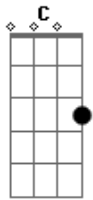

Mallu Magalhães - São Paulo

Tom: C
Intro: Am A7m9

Am A7m9
Sou gata da vida, eu venho do mato
F E7
Da selva de pedra, São Paulo
Am A7m9
Você que me ature e não há quem segure
F E7
A coragem dos meu vinte e quatro

Am C7
Quem sabe é o sabiá
Dm Am
Praça da Sé, laço de fita
Am C7
Passei e passará
Dm Am

Bolo e café, só dois e trinta
Am A7m9
As cartas na mesa, eu aposto em mim mesma
F E7
A minha garganta é de prata
Am A7m9
Me olha no olho, você não me assusta
F E7
A roda da sorte me abraça
Am C7
Quem sabe é o sabiá
Dm Am
Praça da Sé, laço de fita
Am C7
Passei e passará
Dm Am
Bolo e café, só dois e trinta

Acordes

© ukulele-chords.com