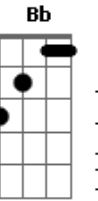

© ukulele-chords.com