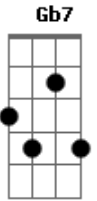

© ukulele-chords.com