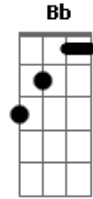

© ukulele-chords.com