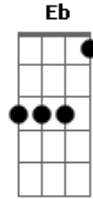

© ukulele-chords.com