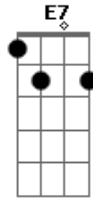

© ukulele-chords.com