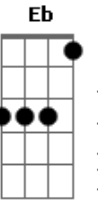

© ukulele-chords.com