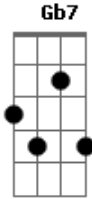

© ukulele-chords.com