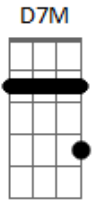

© ukulele-chords.com