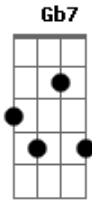

Mallu Magalhães - Quero-quero

tom:

D

Manga de mangueira, nó de trepadeira
 Tenho a vida inteira, mas não quero gastar

D Gb7 E7

Fio de bananeira, deixo de besteira
 Tanta coisa boa o mundo tem pra dar

D7M Eb

Pé com tatuagem, medo de miragem

Am Bb

Corro atrás do tempo sem poder ganhar

D7M Eb

Paro na areia cano pra sereia

Am Bb

Tenho essa mania de me aventurar

D7M E7 Am Bb

Quem nunca se deixou levar por um amor de lero lero

D7M E7 Am Bb

O amor que vem do céu, nadou no mar, voou de quero-quero

Acordes

© ukulele-chords.com

© ukulele-chords.com

© ukulele-chords.com

© ukulele-chords.com