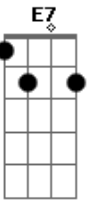

© ukulele-chords.com