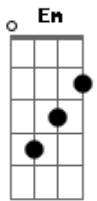

© ukulele-chords.com