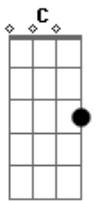

© ukulele-chords.com