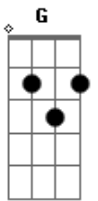

© ukulele-chords.com